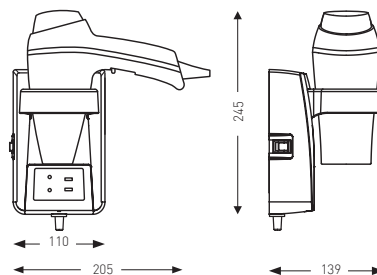

8 22 1198

8 22 1195

SYSTÈME DE POIGNÉE  
 INTERRUPTEUR BREVETÉ

8 22 1201

	RÉF.	DÉSIGNATION	UL <sup>1</sup>
BLANC	8 22 1195	Clipper II blanc 1400W + Support base	12
	8 22 1196	Clipper II blanc 1400W + Support base avec interrupteur	12
	8 22 1197	Clipper II blanc 1400W + Support avec prise rasoir mono tension	12
	8 22 1198	Clipper II blanc 1400W + Support avec prise rasoir bitension	12
	8 22 1199	Clipper II blanc 1400W + Support avec prise mono tension et interrupteur	12
	8 22 1200	Clipper II blanc 1400W + Support avec prise rasoir bitension et interrupteur	12
NOIR	8 22 1201	Clipper II noir 1400W + Support base	12
	8 22 1202	Clipper II noir 1400W + Support base avec interrupteur	12
	8 22 1203	Clipper II noir 1400W + Support avec prise rasoir mono tension	12
	8 22 1204	Clipper II noir 1400W + Support avec prise rasoir bitension	12
	8 22 1205	Clipper II noir 1400W + Support avec prise rasoir mono tension et interrupteur	12
	8 22 1206	Clipper II noir 1400W + Support avec prise rasoir bitension et interrupteur	12