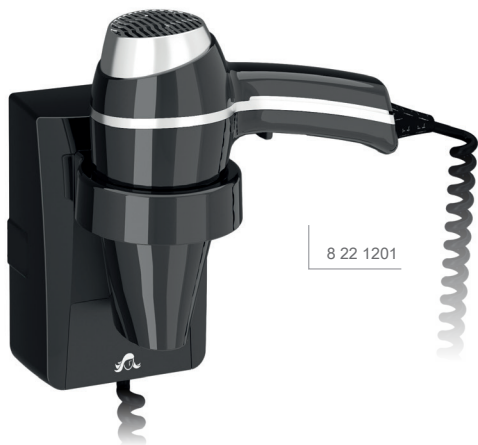

## 8221201 | JVD Fiche

**Sèche-cheveux Clipper II Support -  
1400W - Noir - Avec support de base**

Réf 8221201

**52.06€<sup>TTC\*</sup>**

Voir le produit : <https://www.domomat.com/24929-seche-cheveux-clipper-ii-support-1400w-noir-avec-support-de-base-jvd-8221201.html>

*Le produit Sèche-cheveux Clipper II Support - 1400W - Noir - Avec support de base est en vente chez Domomat !*

## CLIPPER II SUPPORT

Puissance 1400 W  
 Mise en marche par simple prise en main  
 Concentrateur intégré dans la forme  
 Nombreuses configurations de séchage  
 Équipé d'un système ionisant

8 22 1198

8 22 1195

SYSTÈME DE POIGNÉE  
 INTERRUPTEUR BREVETÉ

8 22 1201

	RÉF.	DÉSIGNATION	UL <sup>1</sup>
BLANC	8 22 1195	Clipper II blanc 1400W + Support base	12
	8 22 1196	Clipper II blanc 1400W + Support base avec interrupteur	12
	8 22 1197	Clipper II blanc 1400W + Support avec prise rasoir mono tension	12
	8 22 1198	Clipper II blanc 1400W + Support avec prise rasoir bitension	12
	8 22 1199	Clipper II blanc 1400W + Support avec prise mono tension et interrupteur	12
	8 22 1200	Clipper II blanc 1400W + Support avec prise rasoir bitension et interrupteur	12
NOIR	8 22 1201	Clipper II noir 1400W + Support base	12
	8 22 1202	Clipper II noir 1400W + Support base avec interrupteur	12
	8 22 1203	Clipper II noir 1400W + Support avec prise rasoir mono tension	12
	8 22 1204	Clipper II noir 1400W + Support avec prise rasoir bitension	12
	8 22 1205	Clipper II noir 1400W + Support avec prise rasoir mono tension et interrupteur	12
	8 22 1206	Clipper II noir 1400W + Support avec prise rasoir bitension et interrupteur	12