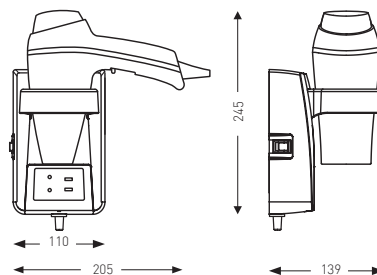

RÉF.	DÉSIGNATION	UL¹
BLANC	8 22 1195	Clipper II blanc 1400W + Support base	12
	8 22 1196	Clipper II blanc 1400W + Support base avec interrupteur	12
	8 22 1197	Clipper II blanc 1400W + Support avec prise rasoir mono tension	12
	8 22 1198	Clipper II blanc 1400W + Support avec prise rasoir bitension	12
	8 22 1199	Clipper II blanc 1400W + Support avec prise mono tension et interrupteur	12
	8 22 1200	Clipper II blanc 1400W + Support avec prise rasoir bitension et interrupteur	12
NOIR	8 22 1201	Clipper II noir 1400W + Support base	12
	8 22 1202	Clipper II noir 1400W + Support base avec interrupteur	12
	8 22 1203	Clipper II noir 1400W + Support avec prise rasoir mono tension	12
	8 22 1204	Clipper II noir 1400W + Support avec prise rasoir bitension	12
	8 22 1205	Clipper II noir 1400W + Support avec prise rasoir mono tension et interrupteur	12
	8 22 1206	Clipper II noir 1400W + Support avec prise rasoir bitension et interrupteur	12

¹ Unité logistique (nombre d'unités par colis)