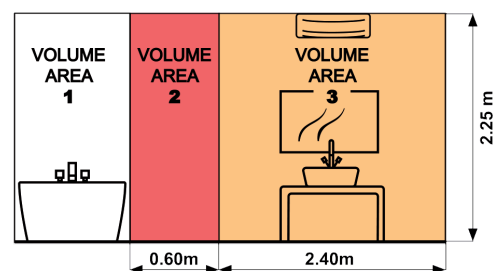

INSTALLATION

Installation en volume 2 si le câble n'est pas verrouillé par un support.