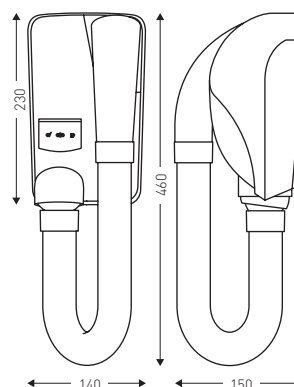

Le produit Sèche-cheveux flexible Caraïbe - 1000W - Blanc - Prise rasoir monotension est en vente chez Domomat !

CARAÏBE PRISE RASOIR

Puissance 1000 W
Manchon breveté pour faciliter la coiffure
Faible encombrement

CARACTÉRISTIQUES TECHNIQUES

- Alimentation : 230 V - 50 Hz
- Débit d'air : 80 m³/h
- IP43
- Installation dans le volume 3
- Classe II
- Prise rasoir monotension 230 V
- Flexible :
 - longueur 45 cm extensible jusqu'à 1,35 m
 - diamètre extérieur 40 mm
 - diamètre intérieur 33 mm
- Option :
 - Timer de sécurité 15 min.
- GARANTIE 1 AN (hors usage dans les piscines, SPA et fitness)
- Soumis à l'ÉCO recyclage
- Fabriqué en France

8 22 294

8 22 344

RÉF.	DÉSIGNATION	UL ¹
8 22 294	Caraïbe prise rasoir monotension	12
8 22 344	Caraïbe prise rasoir monotension + timer	12

¹ Unité logistique (nombre d'unités par colis)