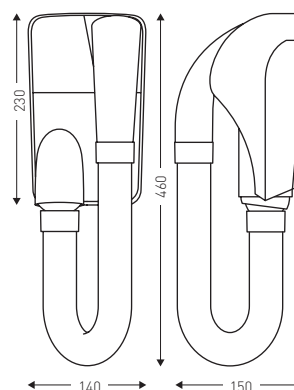

RÉF.	DÉSIGNATION	UL¹
8 22 278	Caraïbe base	12
8 22 343	Caraïbe base + timer	12

1 Unité logistique (nombre d'unités par colis)