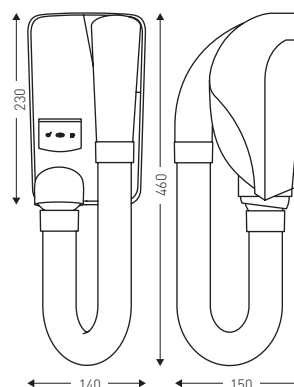

## CARAÏBE PRISE RASOIR

Puissance 1000 W  
Manchon breveté pour faciliter la coiffure  
Faible encombrement

### CARACTÉRISTIQUES TECHNIQUES

- Alimentation : 230 V - 50 Hz
- Débit d'air : 80 m<sup>3</sup>/h
- IP43
- Installation dans le volume 3
- Classe II
- Prise rasoir monotension 230 V
- Flexible :
  - longueur 45 cm extensible jusqu'à 1,35 m
  - diamètre extérieur 40 mm
  - diamètre intérieur 33 mm
- Option :
  - Timer de sécurité 15 min.
- GARANTIE 1 AN (hors usage dans les piscines, SPA et fitness)
- Soumis à l'ÉCO recyclage
- Fabriqué en France

8 22 294  
8 22 344

RÉF.	DÉSIGNATION	UL <sup>1</sup>
8 22 294	Caraïbe prise rasoir monotension	12
8 22 344	Caraïbe prise rasoir monotension + timer	12

<sup>1</sup> Unité logistique (nombre d'unités par colis)