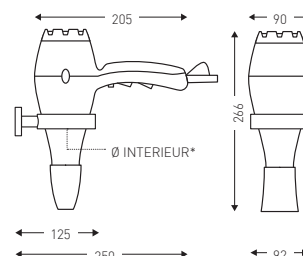

## IBIZA PRISE

Puissances : 1875 W  
 Concentrateur amovible et orientable  
 Nombreuses configurations de séchage  
 Équipé d'un système ionisant

### CARACTÉRISTIQUES TECHNIQUES

- Alimentation : 230 V - 50/60 Hz
- 6 configurations de séchage :
  - débit d'air : 80 et 100 m<sup>3</sup>/h
  - 3 températures
- Un bouton pour la position froide
- IP21
- Installation en volume 2 si le câble n'est pas verrouillé par le support
- Installation en volume 3 si le câble est verrouillé
- Classe II
- Livré avec cordon spiralé (50 cm) + prise mâle
- Option : support mural chromé (avec possibilité de verrouiller le câble d'alimentation: installation ANTIVOL)
- GARANTIE 1 AN (hors usage dans les piscines, SPA et fitness)
- Soumis à l'ÉCO recyclage

8 22 919

8 66 950

POSSIBILITÉ DE VERROUILLER LE CÂBLE D'ALIMENTATION AVEC LE SUPPORT MURAL CHROME

\*Ø INTERIEUR DU SUPPORT MURAL : 80 MM

RÉF.	DÉSIGNATION	UL <sup>1</sup>
8 22 919	Ibiza noir 1850 W + prise	12
8 66 950	Support antivol mural chromé	12