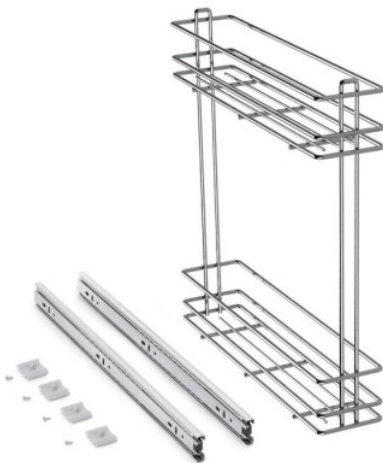

8380911 - Emuca

**Porte-bouteilles extractible
Supramax Emuca - Pour module
150mm - Acier chromé**
Réf 8380911

43.73€^{TTC*}

Voir le produit : <https://www.domomat.com/151703-porte-bouteilles-extractible-supramax-emuca-pour-module-150mm-acier-chrome-emuca-8380911.html>

Le produit Porte-bouteilles extractible Supramax Emuca - Pour module 150mm - Acier chromé est en vente chez Domomat !

Emuca Porte-bouteilles extractible SupraMax 150, Chromé, Acier

ID 8380911 / EAN 8432393304380

Acheter en ligne maintenant

Caractéristiques du produit

- Porte-bouteilles coulissant avec deux paniers, idéal pour les petits espaces dans la cuisine.
- Convient aux meubles d'une largeur intérieure minimale de 112 mm et d'une profondeur minimale de 474 mm. Compatible avec les modules de panneaux de 16, 18 et 19 mm.
- Capacité de charge jusqu'à 15 kg et ajustement total de la porte (5D) de ±2,5 mm sur les côtés, ±2,25 mm en profondeur et jusqu'à 13 mm en hauteur.
- Montage facile sur le côté gauche au moyen de 2 glissières à roulement à billes à extraction partielle.
- Structure élégante en acier chromé.

Informations sur le produit

Porte-bouteilles extractible SupraMax pour meubles bas de cuisine

Acier chromé, idéal pour les petits espaces ou les meubles d'appoint. Facile à installer : La fixation se fait sur le côté gauche de l'appareil et permet un réglage total de la porte (5D), ±2,5 mm sur les côtés, ±2,25 mm en profondeur et jusqu'à 13 mm en hauteur.