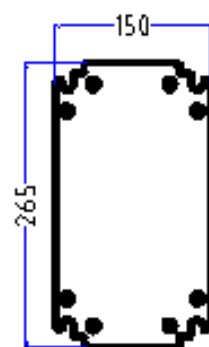

*Le produit Boîtier mural RS PRO - Porte pleine - IP66 - 200 x 300 x 200mm - Acier -
Gris*

est en vente chez Domomat !

Fiche technique du produit

FRANCAIS

M Boîtier mural avec supports/plaques de châssis

Dessins :

Bottom

Right

Left

Back

Plate

Top

FRANCAIS

Contenu du pack :

Type de serrure de porte : système à simple verrouillage Type de porte : pleine

Dimensions : 300 x 200 x 200 mm Hauteur externe : 300 mm Largeur externe : 200 mm

Epaisseur : 1,2 mm pour boîtier et porte Plaque de châssis : acier zingué 1,5 mm