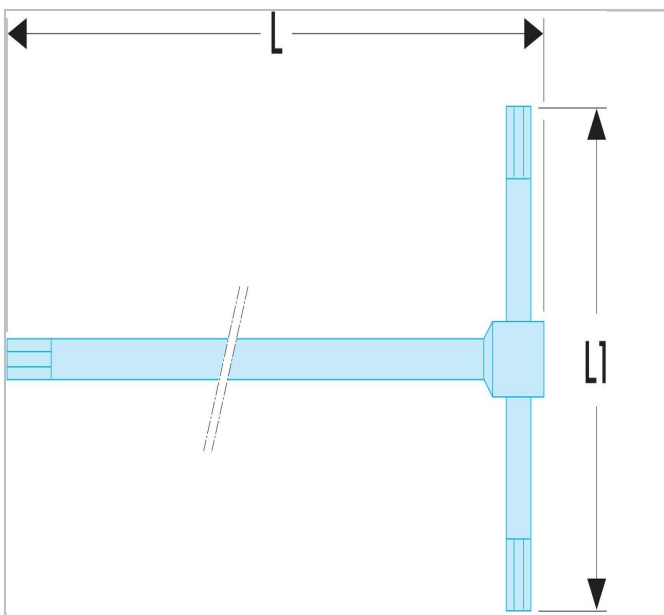

84TC | Facom

**Clé mâle 6 pans en T métrique
Facom - 8mm - Tête hexagonale**

Réf 84TC.8

26.56€^{TTC*}

Voir le produit : <https://www.domomat.com/66598-cle-male-6-pans-en-t-metrique-facom-8mm-tete-hexagonale--facom-84tc8.html>

*Le produit Clé mâle 6 pans en T métrique Facom - 8mm - Tête hexagonale
est en vente chez Domomat !*

84TC - Clés mâles 6 pans en "T" métriques

Description :

- Profil 6 pans aux 3 extrémités.
- Présentation : chromée, extrémités brunies.

	longueur [mm]	Poids [g]	hex [mm]	Longueur L1 [mm]
84TC.10	300.0	440	10	150.0
84TC.12	320.0	645	12	160.0
84TC.14	340.0	680	14	170.0
84TC.2	125.0	22	2	62.5
84TC.2.5	125.0	22	2	62.5
84TC.3	150.0	26	3	75.0
84TC.4	180.0	63	4	90.0
84TC.5	210.0	100	5	105.0
84TC.6	210.0	145	6	105.0
84TC.8	250.0	220	8	125.0