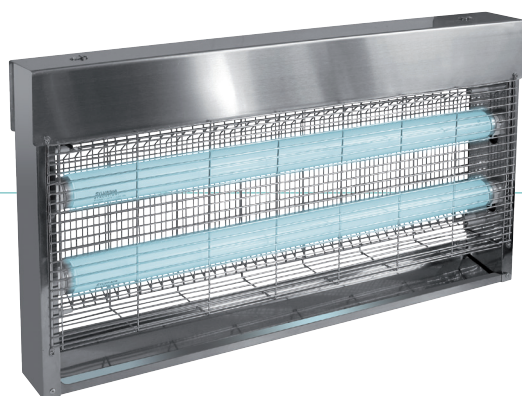

SURFACE PROTÉGÉE INDICATIVE

30 W = 80 m²
40 W = 120 m²

LES + PRODUITS

- 3 puissances :
  2 x 15 W
  2 x 20 W
  2 x 40 W
- À suspendre
- Interrupteur ON/OFF

CARACTÉRISTIQUES

- -Alimentation : 230 V/50 Hz
- -Tension et intensité de la grille : 3800 V/10 mA
- -Cordon d'alimentation avec prise (longueur 95 cm)
- -Classe I
- -IP20
- -2 tubes par appareil
- -Garantie 2 ans
- -Dim. : L.660 x H.365 x P.70 mm

REF 8 55 625 Désinsectiseur standard 30 W UL¹ : 3	REF 8 55 626 Désinsectiseur standard 30 W tubes anti-éclats UL¹ : 3	REF 8 55 627 Désinsectiseur standard 40 W UL¹ : 2	REF 8 55 628 Désinsectiseur standard 40 W tubes anti-éclats UL¹ : 2	REF 8 55 629 Désinsectiseur standard 80 W UL¹ : 2	REF 8 55 630 Désinsectiseur standard 80 W tubes anti-éclats UL¹ : 2

+ REF 2 20 0639 Tube 15 W (pour 855625) UL¹ : 1	REF 2 20 0781 Tube 15 W anti-éclats (pour 855626) UL¹ : 1	REF 2 20 0338 Tube 20 W (pour 855627) UL¹ : 1	REF 2 20 0089 Tube 20 W anti-éclats (pour 855628) UL¹ : 1	REF 2 20 0339 Tube 40 W (pour 855629) UL¹ : 1	REF 2 20 0340 Tube 40 W anti-éclats (pour 855630) UL¹ : 1

1 Unité logistique (nombre d'unités par colis).