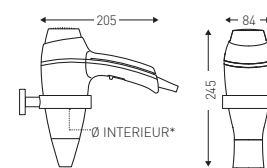

8 22 1139

SYSTÈME DE POIGNÉE INTERRUPTEUR BREVETÉ

8 22 1044

8 22 1043

8 66 950

POSSIBILITÉ DE VEROUILLER LE CÂBLE D'ALIMENTATION AVEC LE SUPPORT MURAL CHROME

*Ø INTERIEUR DU SUPPORT MURAL : 80 MM

8 22 1140