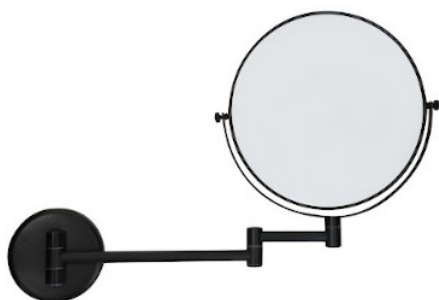

8661687 | JVD FT

Miroir mural Fiesta mural - Double face - Rond - Noir

Réf 8661687

47.74€^{TTC*}

Voir le produit : <https://www.domomat.com/44678-miroir-mural-fieta-mural-double-face-rond-noir-jvd-8661687.html>

Le produit Miroir mural Fiesta mural - Double face - Rond - Noir est en vente chez Domomat !

8661687

FIESTA noir Mat

LES + PRODUITS

- Miroir double face (normal ou vision x3)
- 3 finitions au choix
- Base en laiton chromé tubulaire

Miroir FIESTA noir Mat mural double face (normal et vision x3)
avec bras en laiton chromé tubulaire.

8661687

FIESTA noir Mat

CARACTÉRISTIQUES

Matériau	Inox 304 et Laiton
Couleur	Noir
Vision grossissante	X3
Dimensions repliée (mm)	300x230x65
Type de bras	Bras Tubulaire

ÉLECTRICITÉ

DIMENSIONS

Hauteur (mm)	300
Largeur (mm)	230
Profondeur produit (mm)	305
Poids (kg)	1.0600
Diamètre (mm)	200

DIMENSIONS COLIS

Hauteur (mm)	80
Largeur (mm)	300
Profondeur (mm)	370
Poids (kg)	1.0400