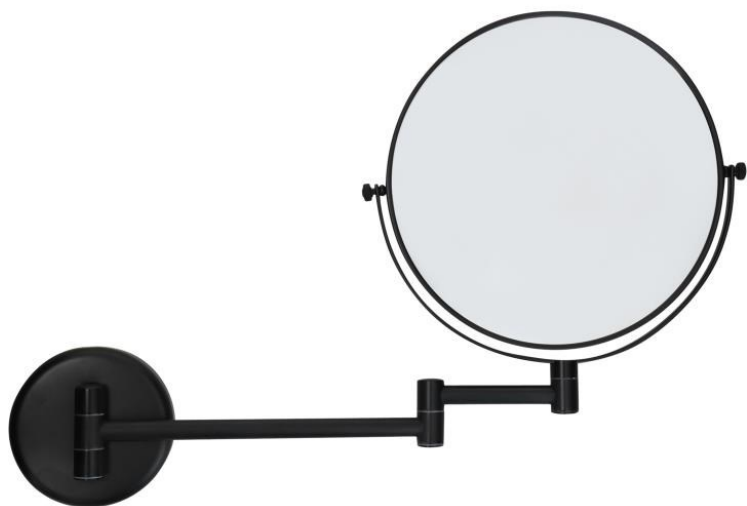

8661687 | JVD FT

Miroir mural Fiesta mural - Double face - Rond - Noir

Réf 8661687

47.74€^{TTC*}

Voir le produit : <https://www.domomat.com/44678-miroir-mural-fieta-mural-double-face-rond-noir-jvd-8661687.html>

Le produit Miroir mural Fiesta mural - Double face - Rond - Noir est en vente chez Domomat !

8661687

FIESTA noir Mat

LES + PRODUITS

- Miroir double face (normal ou vision x3)
- 3 finitions au choix
- Base en laiton chromé tubulaire

Miroir FIESTA noir Mat mural double face (normal et vision x3)
avec bras en laiton chromé tubulaire.

8661687

FIESTA noir Mat

CARACTÉRISTIQUES

Matériau	Inox 304 et Laiton
Couleur	Noir
Vision grossissante	X3
Dimensions repliée (mm)	300x230x65
Type de bras	Bras Tubulaire

ÉLECTRICITÉ

DIMENSIONS

Hauteur (mm)	300
Largeur (mm)	230
Profondeur produit (mm)	305
Poids (kg)	1.0600
Diamètre (mm)	200

DIMENSIONS COLIS

Hauteur (mm)	80
Largeur (mm)	300
Profondeur (mm)	370
Poids (kg)	1.0400