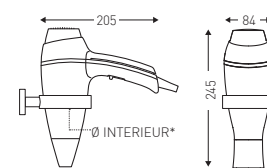

8 22 1139

SYSTÈME DE POIGNÉE INTERRUPTEUR BREVETÉ

8 22 1044

8 22 1043

8 66 950

POSSIBILITÉ DE VERROUILLER LE CÂBLE D'ALIMENTATION AVEC LE SUPPORT MURAL CHROME

*Ø INTERIEUR DU SUPPORT MURAL : 80 MM

8 22 1140