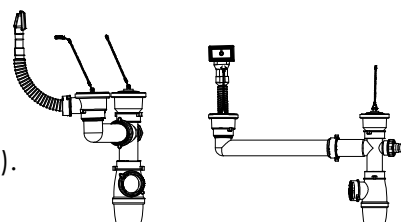

PRODUIT

Désignation:	OEX/OEL621	
Code Fun :	Inox: 101.0086.838	Inox-DEKOR®: 101.0204.154
Code Article :	Inox: 086964	Inox-DEKOR®: 686346
Garantie:	Sur Inox Corrosion et tenue des soudures	

TECHNIQUE

Dimensions:	1160 x 500 mm
Découpe:	1140 X 480 mm
Bassins :	2 x (340 x 400 x 163 mm)
Caisson:	800 mm
Matériau:	INOX 18/10
Normes inox :	AISI304 – Z7CN18.9 – X5rNi 18-10

VIDAGE

Code FUN: 112.0331.376
Code Article: 265915

Désignation: bondes D70 avec bouchons chainette (vidage manuel).
Avec une prise machine à laver
Vidage certifié NF n° 313-M-14/2

DIVERS

Evier réversible
Non percé pour robinetterie
Construction selon la norme EN 695 / Marquage CE EN 13310:
Epaisseur de l'inox : 0,6mm
Une plaque d'insonorisation sous chaque cuve