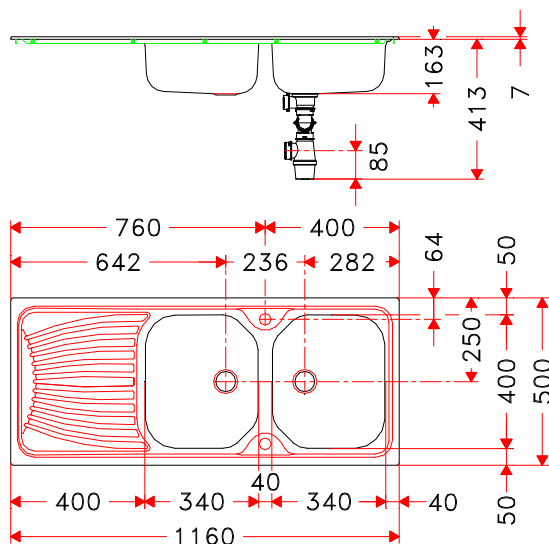

PRODUIT

Désignation:	OEX/OEL621	
Code Fun :	Inox: 101.0086.838	Inox-DEKOR®: 101.0204.154
Code Article :	Inox: 086964	Inox-DEKOR®: 686346
Garantie:	Sur Inox Corrosion et tenue des soudures	

TECHNIQUE

Dimensions:	1160 x 500 mm
Découpe:	1140 X 480 mm
Bassins :	2 x (340 x 400 x 163 mm)
Caisson:	800 mm
Matériau:	INOX 18/10
Normes inox :	AISI304 – Z7CN18.9 – X5rNi 18-10

VIDAGE

Code FUN: 112.0331.376
Code Article: 265915

Désignation: bondes D70 avec bouchons chainette (vidage manuel).
Avec une prise machine à laver
Vidage certifié NF n° 313-M-14/2

DIVERS

Evier réversible
Non percé pour robinetterie
Construction selon la norme EN 695 / Marquage CE EN 13310:
Epaisseur de l'inox : 0,6mm
Une plaque d'insonorisation sous chaque cuve