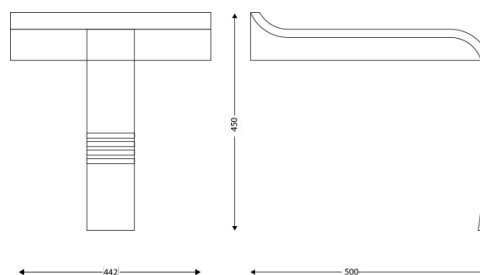

CARACTÉRISTIQUES

Matériau	Polyuréthane et Aluminium
Couleur	Gris

DIMENSIONS

Hauteur (mm)	450
Largeur (mm)	442
Profondeur produit (mm)	500

DIMENSIONS COLIS

Poids (kg)	2.6000
------------	--------

DESSIN TECHNIQUE