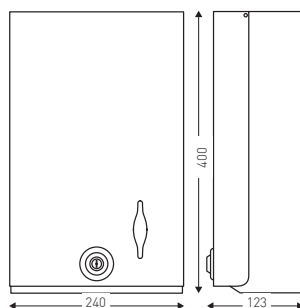

RÉF.	DÉSIGNATION	UL¹
8 99 617	Essuie-mains métal blanc	4
8 99 797	Essuie-mains inox brossé	4