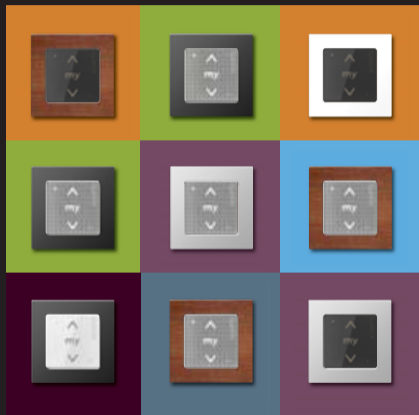

Blanc

Blanc

Touche **"my"** pour enregistrer
et retrouver votre position favorite
d'un seul geste

Réf. 1811003
prix : 56,30€ TTC*

Smoove Auto /Manu io
pour activer ou désactiver
la centralisation

Réf. 1811013
prix : 66,90€ TTC*