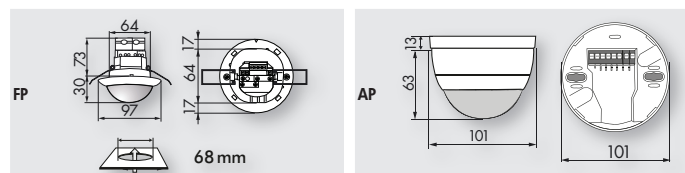

i INFORMATIONS PRODUITS

- Système optique spécifique pour les circulations horizontales (Couloirs)
- Pour l'extension de la zone de détection d'un appareil maître
- Impulsion de commutation vers maître suite à un mouvement détecté
- Compatible avec tous les appareils maîtres sauf : PD4-M-DS ; PD9-M-SDB

■ CARACTERISTIQUES TECHNIQUES

- 110-240 V AC , 50 / 60 Hz
- 360°
- Ø 40 m transversale
  Ø 20 m frontale
- Hauteur de montage
  2,3 m - 2,7 m
- AP= IP54 FP= IP20 EN= IP20 / Classe II
- -25 °C à +50 °C
- Boîtier qualité supérieure, PC UV-résistant
- Intervalle d'impulsion 2 s ou 9 s
- **Esclave**
- 230V