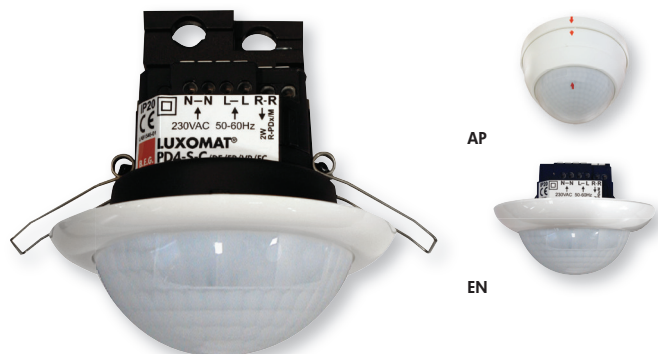

PD4-S-C-AP/-FP/-EN

FP