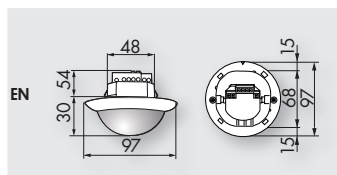

i INFORMATIONS PRODUITS

- Système optique spécifique pour les circulations horizontales (Couloirs)
- Pour l'extension de la zone de détection d'un appareil maître
- Impulsion de commutation vers maître suite à un mouvement détecté
- Compatible avec tous les appareils maîtres sauf : PD4-M-DS ; PD9-M-SDB

■ CARACTERISTIQUES TECHNIQUES

- 110-240 V AC , 50 / 60 Hz
- 360°
- Ø 40 m transversale
  Ø 20 m frontale
- Hauteur de montage
  2,3 m - 2,7 m
- AP= IP54 FP= IP20 EN= IP20 / Classe II
- -25 °C à +50 °C
- Boîtier qualité supérieure, PC UV-résistant
- Intervalle d'impulsion 2 s ou 9 s
- **Esclave**
- 230V