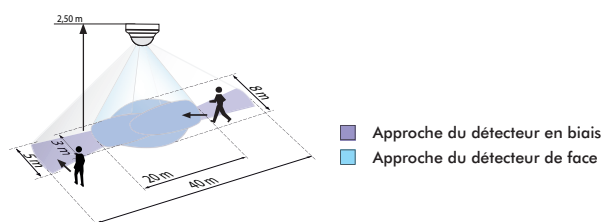

Désignation	Couleur	N°-Article
PD4-S-C-FP	blanc	92444
PD4-S-C-AP	blanc	92442
PD4-S-C-EN	blanc	92445
Accessoire (en option)		
Panier de protection BSK (Ø 200 x H 100)	blanc	92199
Bras mural pour PD4-AP	blanc	92441
Socle IP54 pour PD2- et PD4-AP	blanc	92161
AP-Socle IP65 pour PD4 AP	blanc	92376