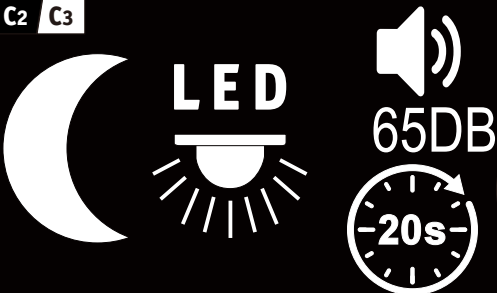

Paulmann

IP20

Info

www.paulmann.com

Paulmann Licht GmbH
Quezinger Feld 2
31832 Springe
Germany

www.paulmann.com

Art.-Nr.: 924.95

PGF 03/19

1x

A

B

C1 C2 C3

C1 C2 C3

C1 C2 C3