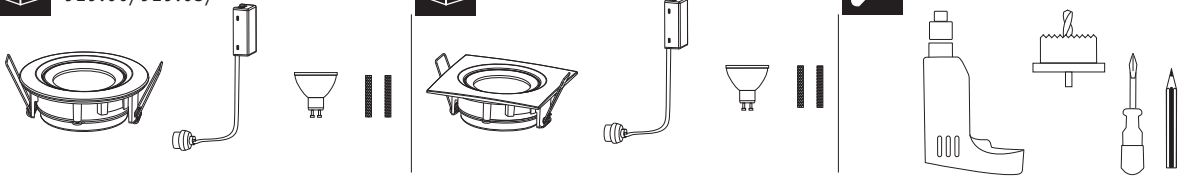

## 92904 | Notice de montage

**Spot encastré LED Nova orientable -  
Blanc dépoli - 7W - 2700K - IP65 -  
Dimmable - Avec ampoule**  
Réf 92904

**34.61€<sup>TTC\*</sup>**

Voir le produit : <https://www.domomat.com/28064-spot-encastre-led-nova-orientable-blanc-depoli-7w-2700k-ip65-dimmable-avec-ampoule-paulmann-92904.html>

Art.-Nr.: 928.97/928.98/  
928.99/929.00/  
929.03/929.04/

928.97/928.98/928.99/  
929.00/929.03/

929.04

(+MA326)PBO 07/16

! Nr. 15,16