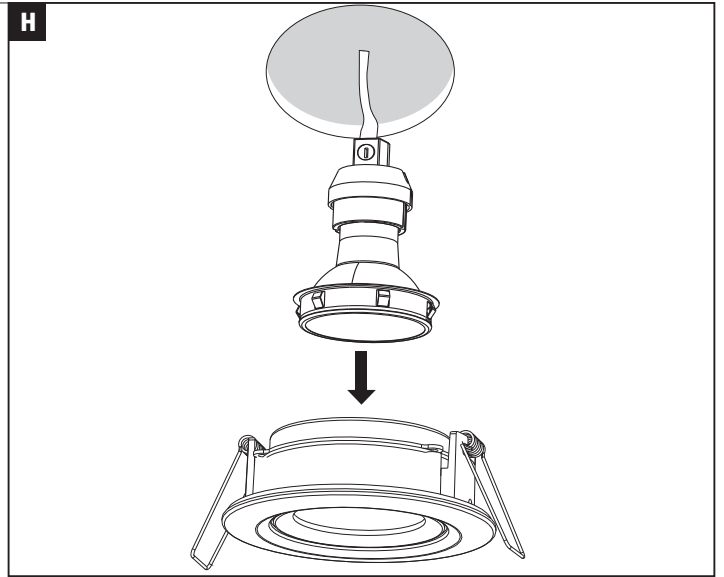

## 92904 | Notice de montage

**Spot encastré LED Nova orientable -  
Blanc dépoli - 7W - 2700K - IP65 -  
Dimmable - Avec ampoule**  
Réf 92904

**34.61€<sup>TTC\*</sup>**

Voir le produit : <https://www.domomat.com/28064-spot-encastre-led-nova-orientable-blanc-depoli-7w-2700k-ip65-dimmable-avec-ampoule-paulmann-92904.html>

Art.-Nr.: 928.97/928.98/  
928.99/929.00/  
929.03/929.04/

928.97/928.98/928.99/  
929.00/929.03/

929.04

(+MA326)PBO 07/16

! Nr. 15,16