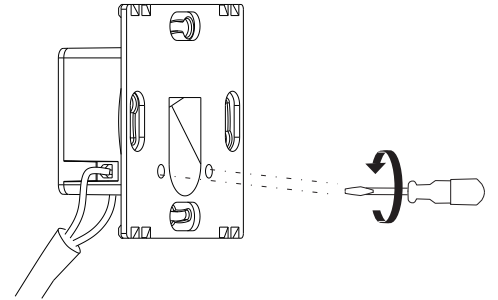

Paulmann

Safety Instructions

1, 2, 3, 4, 5, 6, 8, 11, 12, 13, 16, 17, 18,
19, 20, 21, 28, 33, 34

Info

www.paulmann.com

Paulmann Licht GmbH
Quezinger Feld 2
31832 Springe
Germany

www.paulmann.com

Art.-Nr.: 929.22
929.24

929.22

1x

929.24

1x

(+MA326) PSU 11/17

A

B

C

Safety
Instructions
Nr. 3, 4, 5, 6

D

E

F

G

929.22

929.24