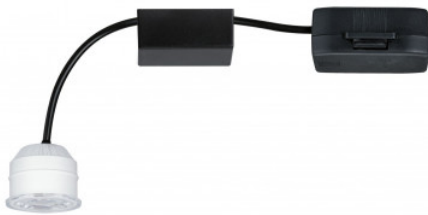

## 92976 - Paulmann

**Module LED Coin EasyDim pour  
spot Nova Mini Plus Paulmann -  
4.2W - 2700K - 35mm**

Réf 92976

**20.95€<sup>TTC\*</sup>**

---

Voir le produit : <https://www.domomat.com/106028-module-led-coin-easydim-pour-spot-nova-mini-plus-paulmann-42w-2700k-35mm-paulmann-92976.html>

*Le produit Module LED Coin EasyDim pour spot Nova Mini Plus Paulmann - 4.2W -  
2700K - 35mm  
est en vente chez Domomat !*

Artikelnummer:  
**92976**

EAN-Nummer:  
4000870929766

Name  
**Enc Coin Nova mini Plus EasyDim 4,2W 300lm 2700K 230V 35mm**

#### données ampoules

Nombre de points lumineux	01
Nombre équipement	1x
a température de couleur en K	2.700 K
Équivalence lampes à incandescence	28 W
Calcul du rendement lumineux	300 lm
L'affichage du flux lumineux	300 lm
Durée de vie	30000 h
Angle de rayonnement	38-38 °
Le équipement	4,2 W
Consommation réelle	4,2 W
Le culot	Coin
le équipement	incl. 1x4,2 W
Caractéristique ampoule	Leuchtmittel
Indice de rendu de couleur (IRC)	> 80 Ra