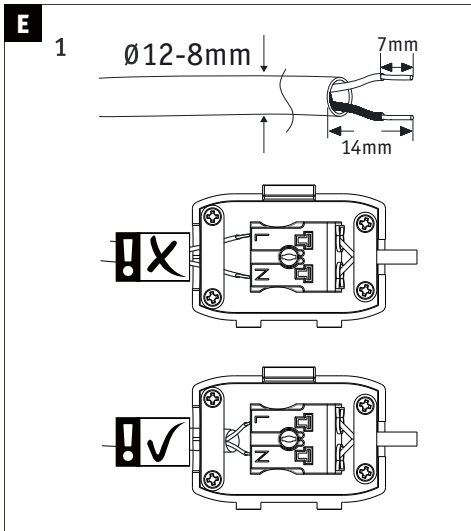

934.56

3x

3x

Incl.

 **ENERG** Y IJA
 енергия · ενεργεια
 IE IA

A++
 A+ **A+**
 A
 B
 C
 D
 E

7kWh/1000h

∅ 51 mm