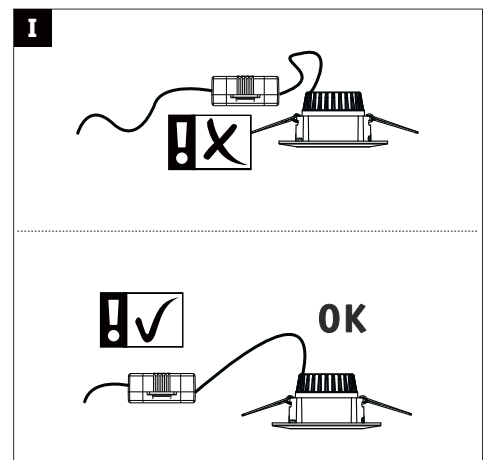

934.56

3x

3x

Incl.

 **ENERG** Y IJA
 енергия · ενεργεια
 IE IA

A++
 A+ **A+**
 A
 B
 C
 D
 E

7kWh/1000h

∅ 51 mm