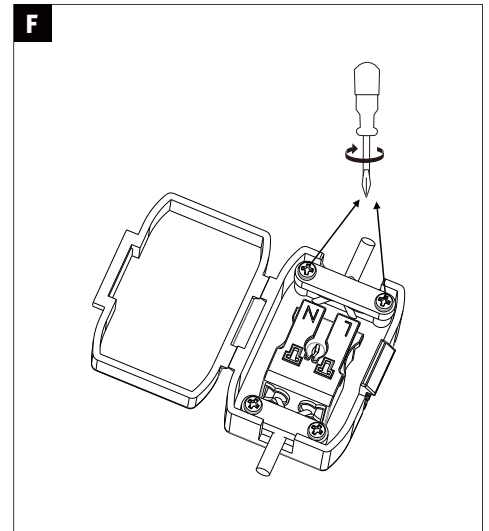

934.56

3x

3x

Incl.

 **ENERG** Y IJA
 енергия · ενεργεια
 IE IA

A++
 A+ **A+**
 A
 B
 C
 D
 E

7kWh/1000h

∅ 51 mm