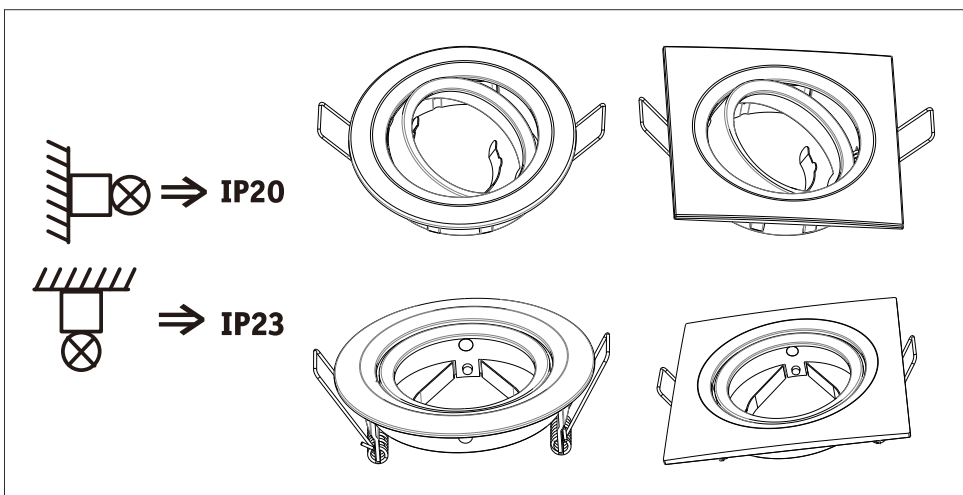

934.56

3x

3x

Incl.

 **ENERG** Y IJA
 енергия · ενεργεια
 IE IA

A++
 A+ **A+**
 A
 B
 C
 D
 E

7kWh/1000h

∅ 51 mm