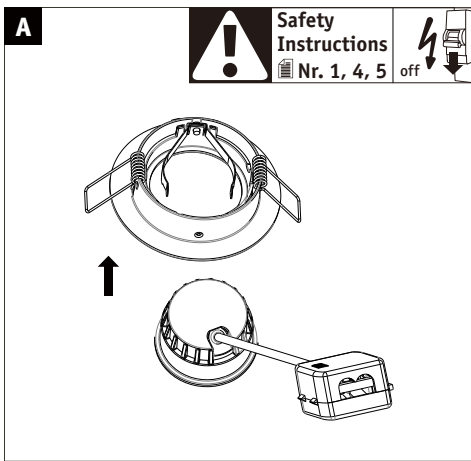

934.56

3x

3x

Incl.

 **ENERG** Y IJA
 енергия · ενεργεια
 IE IA

A++
 A+ **A+**
 A
 B
 C
 D
 E

7kWh/1000h

∅ 51 mm