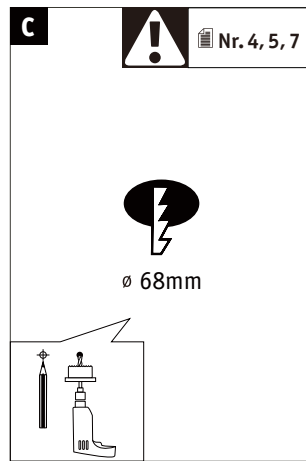

934.56

3x

3x

Incl.

 **ENERG** Y IJA
 енергия · ενεργεια
 IE IA

A++
 A+ **A+**
 A
 B
 C
 D
 E

7kWh/1000h

∅ 51 mm