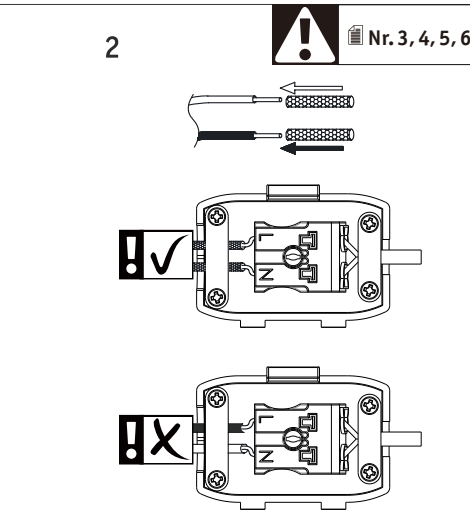

934.56

3x

3x

Incl.

 **ENERG** Y IJA
 енергия · ενεργεια
 IE IA

A++
 A+ **A+**
 A
 B
 C
 D
 E

7kWh/1000h

∅ 51 mm