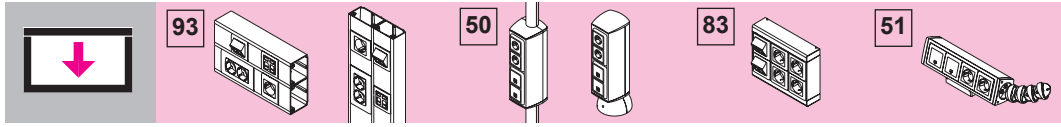

Fiche technique - 93608-2

Adaptateur pour boîtier mural modulaire - Simple - Mosaïc - Blanc

Réf 93608-2

2.87€^{TTC*}

Voir le produit : <https://www.domomat.com/19576-adaptateur-pour-boitier-mural-modulaire-simple-mosaic-blanc-unex-93608-2.html>

Le produit Adaptateur pour boîtier mural modulaire - Simple - Mosaïc - Blanc est en vente chez Domomat !

Canales 93 Adaptadores para mecanismos modulares (2 mód)
 Goulottes 93 Adaptateurs pour appareillage (2 mód)
 Trunking 93 Modular Adaptors (2 mod)
 Kanäle 93 Geräteträger für Installationsgeräte (2 mód)
 Calhas 93 Adaptadores para mecanismos modulares (2 mód)
 Canali 93 Adattatori per portapparecchi modulari (2 mód)

Montaje
 Montage
 Assembly
 Montage
 Montagem
 Montaggio

Desmontaje
 Démontage
 Disassembly
 Demontage
 Desmontagem
 Smontaggio

U23X PVC-M1
 U41X PC+ABS

IMD 9303.7

ALU.