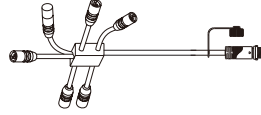

Paulmann

Safety Instructions

1, 2, 3, 4, 5, 6, 7, 10, 12, 15, 16, 17, 18,
19, 20, 22, 23, 24, 33, 34

Info

www.paulmann.com

Paulmann Licht GmbH
Quezinger Feld 2
31832 Springe
Germany

www.paulmann.com

Art.-Nr.: 936.94
936.95

(+MA326) PSU 11/17

936.95

5x

1x

1x

incl.

936.94

5x

1x

incl.