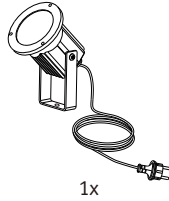

*Le produit Projecteur extérieur Special Line - GU10 - Dimmable - Sans ampoule - 28W -
Aluminium
est en vente chez Domomat !*

Paulmann

Safety Instructions

1, 2, 3, 4, 5, 6, 7, 8, 9, 10,
11, 12

Info

www.paulmann.com

Paulmann Licht GmbH
Quezinger Feld 2
31832 Springe
Germany

www.paulmann.com

Art.-Nr.: 937.51

(+MA327) PSU 06/17

Incl.

Art.No.
25W GU10 \varnothing 51mm 836.51/836.33
28W GU10 \varnothing 51mm 800.35

The min bending diameter of rubber cable is 60 mm