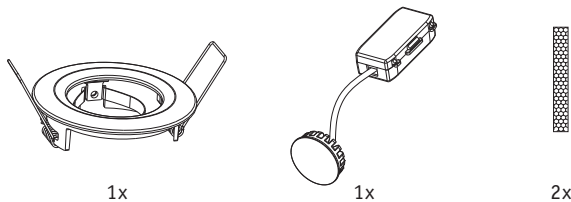

Safety Instructions

1,2,3,4,5,6,7,9,10,12,13,16,19,20,
21,22,24,28,29,31,32,33,34

Info Hotline

+49(0)5041 998 389

Mon. - Do. 7⁰⁰ - 20⁰⁰
Fr. 7⁰⁰ - 17⁰⁰

Paulmann Licht
GmbH Quezinger
Feld 2
31832 Springe
Germany

www.paulmann.com

Art.-Nr.:

938.69/938.70/938.71
938.72/938.73/938.74
938.88/938.89/938.90
938.91/938.92/938.93
938.94/938.95/939.00
939.01

938.69
938.71
938.72
938.72
938.72
939.00

(+MA 326) PBO 05/16

1x

1x

2x

938.70
938.73
938.74
939.01