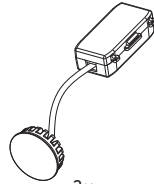

Safety Instructions

1,2,3,4,5,6,7,9,10,12,13,16,19,20,
21,22,24,28,29,31,32, 33,34

Info Hotline

+49(0)5041 998 389

Mon. - Do. 7⁰⁰ - 20⁰⁰
Fr. 7⁰⁰ - 17⁰⁰

Paulmann Licht
GmbH Quezinger
Feld 2
31832 Springe
Germany

www.paulmann.com

Art.-Nr.:

938.75/938.76/938.77
938.78/938.79/938.80
939.02/939.03

938.76
938.77
938.79
939.02

(+MA 326) PBO 07/16

1x

1x

2x

938.75
938.78
938.80
939.03

3x

3x

6x