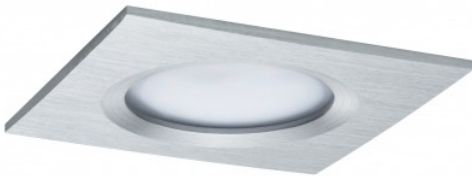

93895 | Notice de montage

Kit de 3 spots encastrés LED Coin Slim - Alu tourné - 6.8W - 2700K - IP44 - Dimmable - Avec ampoule
Réf 93895

83.17€^{TTC*}

Voir le produit : <https://www.domomat.com/27984-kit-de-3-spots-encastres-led-coin-slim-alu-tourne-68w-2700k-ip44-dimmable-avec-ampoule-paulmann-93895.html>

Le produit Kit de 3 spots encastrés LED Coin Slim - Alu tourné - 6.8W - 2700K - IP44 - Dimmable - Avec ampoule est en vente chez Domomat !

Safety Instructions

1,2,3,4,5,6,7,9,10,12,13,16,19,20,
21,22,24,28,29,31,32,33,34