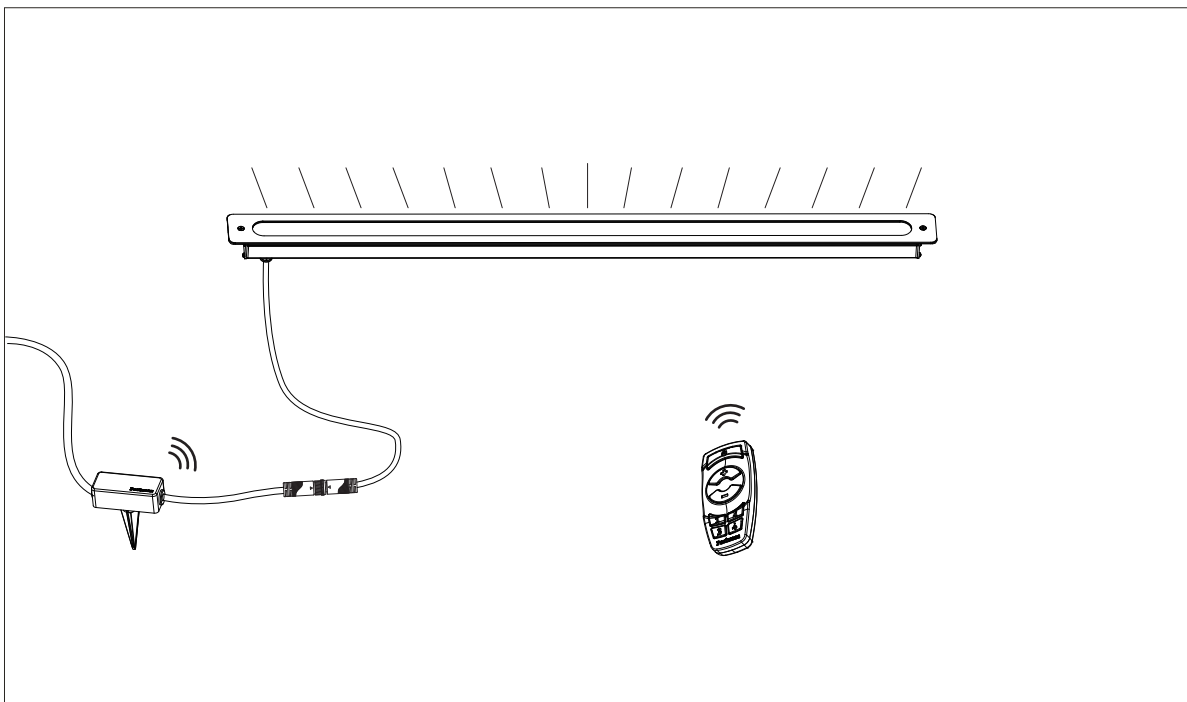

not incl.

Paulmann
Art.-Nr. 180.11