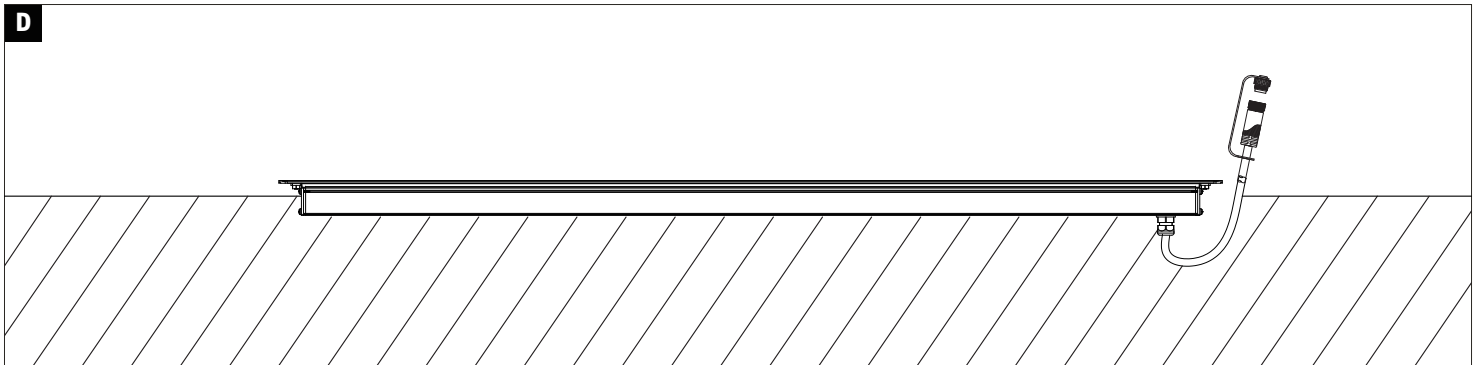

not incl.

Paulmann
Art.-Nr. 180.11