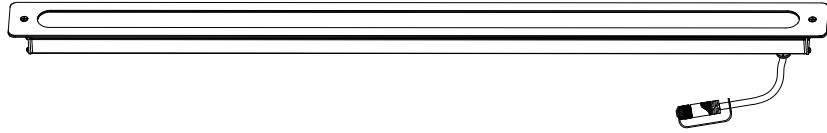

Safety Instructions

1, 2, 3, 4, 5, 6, 7, 9, 10, 11, 12,
13, 14, 17, 18, 19, 20, 21, 25,
26, 29, 32, 33, 34

Info Hotline

+49 (0) 5041 998 389

Mon. - Do. 7⁰⁰ - 20⁰⁰
Fr. 7⁰⁰ - 17⁰⁰

Paulmann Licht GmbH
Quezinger Feld 2
31832 Springe
Germany

www.paulmann.com

Art.-Nr.: **939.21**
(+MA 326) PH01/17

1x