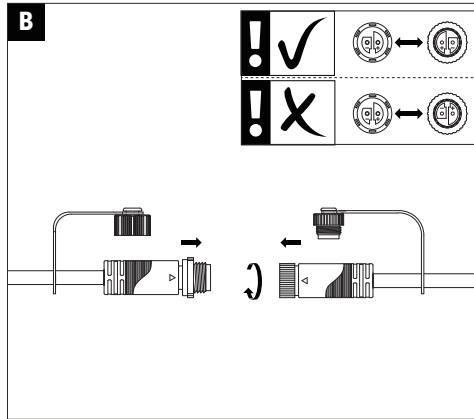

not incl.

Paulmann
Art.-Nr. 180.11