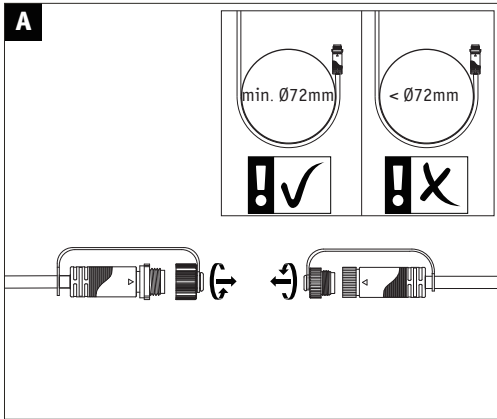

not incl.

Paulmann
Art.-Nr. 180.11