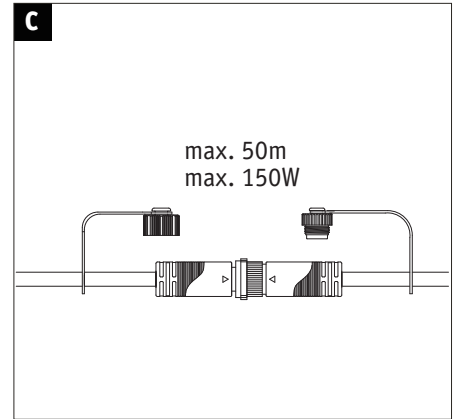

not incl.

Paulmann
Art.-Nr. 180.11