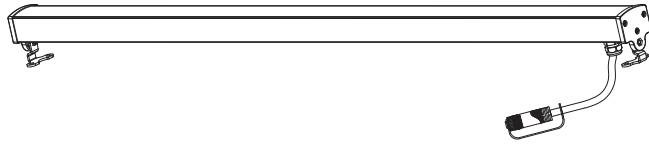

Safety Instructions

1, 2, 3, 4, 5, 6, 7, 9, 10, 11, 12,
13, 14, 17, 18, 19, 20, 21, 25,
26, 29, 32, 33, 34

Info Hotline

+49 (0) 5041 998 389

Mon. - Do. 7⁰⁰ - 20⁰⁰
Fr. 7⁰⁰ - 17⁰⁰

Paulmann Licht GmbH
Quezinger Feld 2
31832 Springe
Germany

www.paulmann.com

Art.-Nr.: **939.22**
(+MA 326) PH01/17

1x

incl