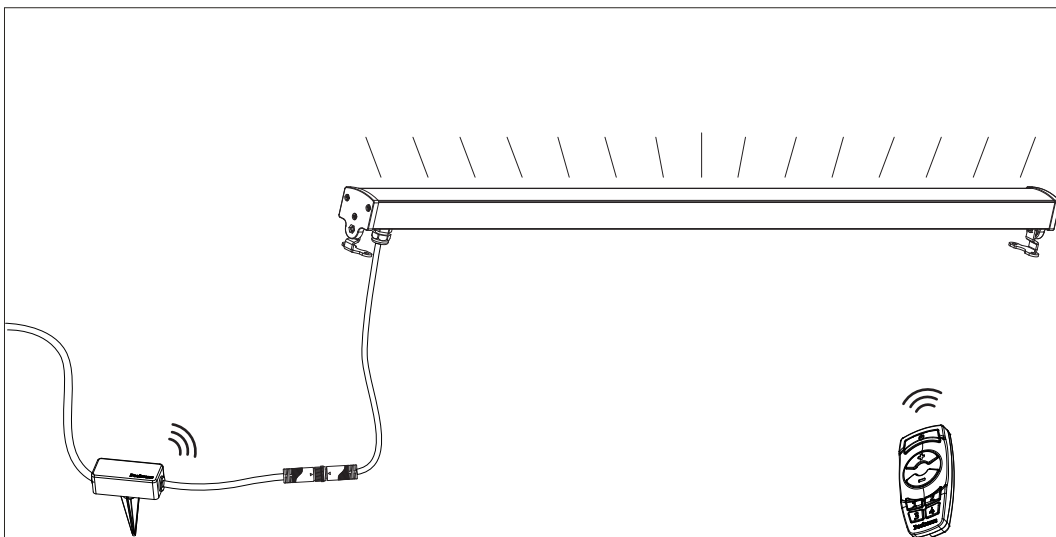

not incl.

Paulmann
Art.-Nr. 180.11