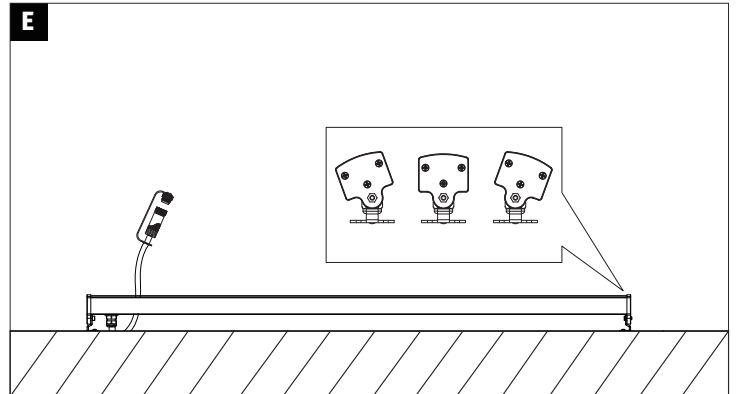

not incl.

Paulmann
Art.-Nr. 180.11