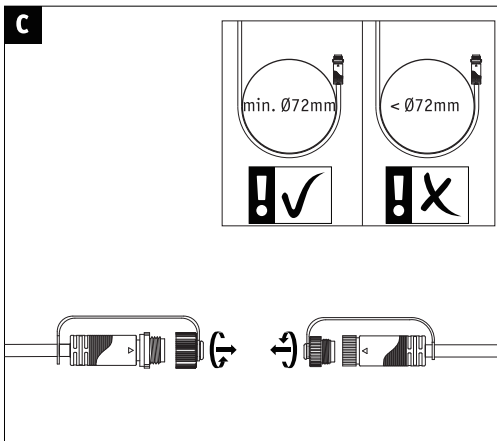

Paulmann

IP68

Info

www.paulmann.com

Paulmann Licht GmbH
Quezinger Feld 2
31832 Springe
Germany

www.paulmann.com

Art.-Nr.: 939.99

PSU 07/17

1 x

1 x