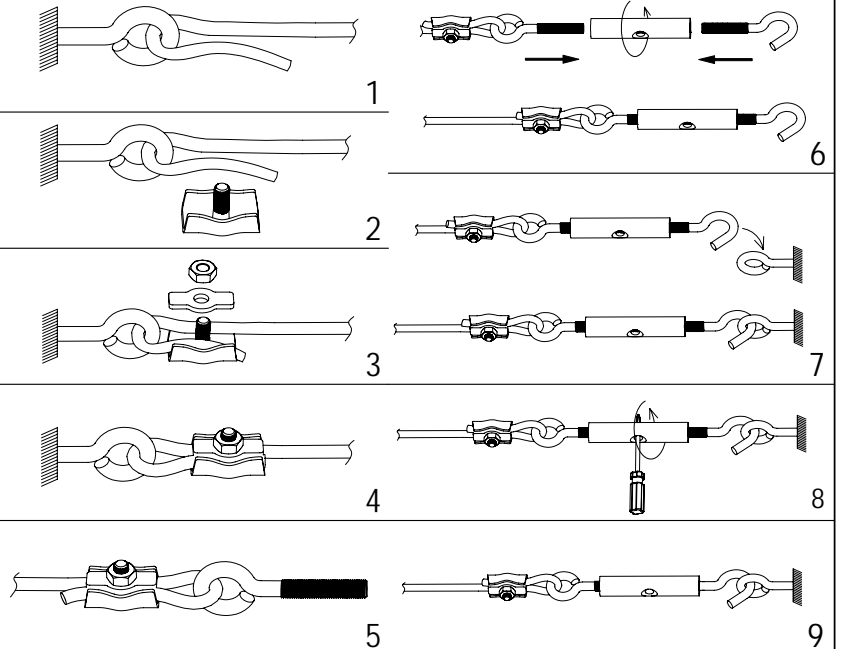

Art.-Nr.:  
94003

(+MA 173)

PDG 08/14

1x(105W)

1x(10m)

incl.

6mm

8mm

A

E

Safety Instructions  
Nr. 0,1,2,4

⚠ Nr.4 ⌚ 20 min

B

C

Safety Instructions  
Nr. 0,1

F

⚠ Nr.4 ⌚ 20 min