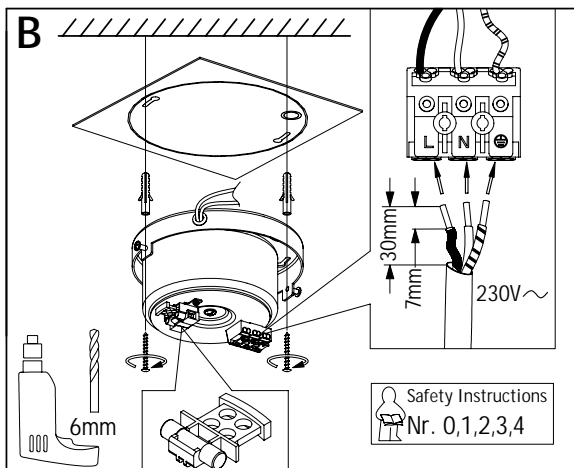

⚠ Nr.4 ⌚ 20 min

B