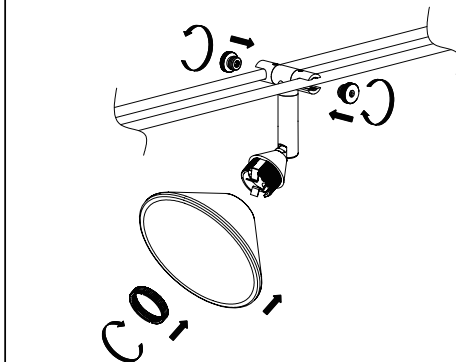

not incl.
1x 1,8W

Paulmann
12V GU4 Art.-Nr. 28329

A1 A2

B1 B2

Safety Instructions
Nr. 1,5

G1 G2

Safety Instructions
Nr. 1,5

not incl.
1x 1,8W