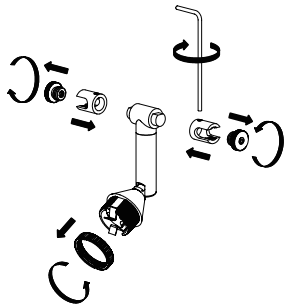

*Le produit Spot Colmar pour système de câble DC sans ampoule - 12V - 10W - GU4 -
Chrome satiné - Metal/Verre - Dimmable
est en vente chez Domomat !*

Safety Instructions

1, 2, 3, 4, 5, 6, 7, 8, 11,
12, 16, 19, 20, 21, 22,
24, 26, 28, 33, 34

2x

incl.

CE

A1 A2

B1 B2

Safety Instructions
Nr. 1,5

G1 G2

Safety Instructions
Nr. 1,5

not incl.
1x 1,8W

Paulmann
12V GU4 Art.-Nr. 28329

A1 A2

B1 B2

Safety Instructions
Nr. 1,5

G1 G2

Safety Instructions
Nr. 1,5

not incl.
1x 1,8W