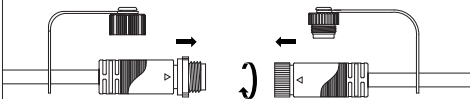

941.85

1x

1x

A

B

C

max. 50m
max. 150W

D