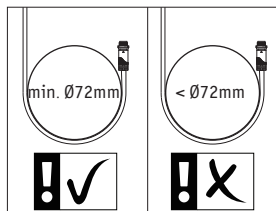

941.85

1x

1x

A

B

C

max. 50m
max. 150W

D