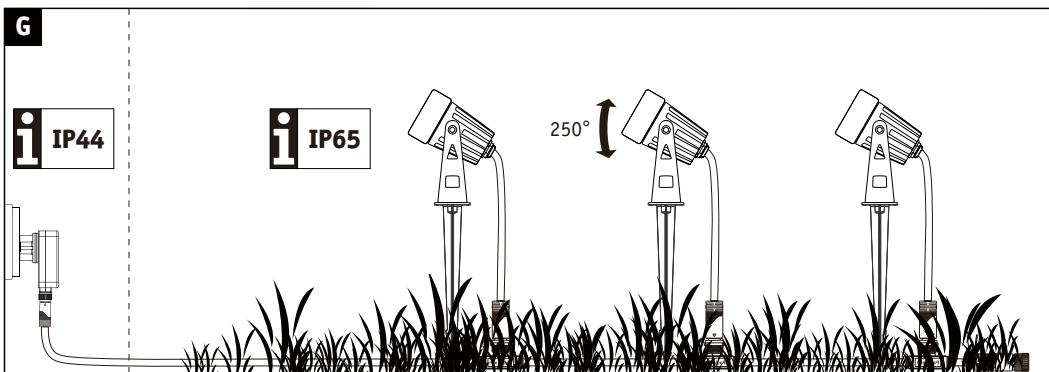

Paulmann

! IP65

Info

www.paulmann.com

Paulmann Licht GmbH
Quezinger Feld 2
31832 Springe
Germany

www.paulmann.com

Art.-Nr.: 943.73
943.74

PCIK 04/20

943.73

3x

3x

1x

1x

943.74

1x

1x

Driver

Paulmann
Art.-Nr. 988.48

Control Box

ZigBee Control Box

not incl.

Paulmann
Art.-Nr. 939.99

Remote Control

ZigBee Remote Control

not incl.

Paulmann
Art.-Nr. 500.67

not incl.

Paulmann
Art.-Nr. 180.11