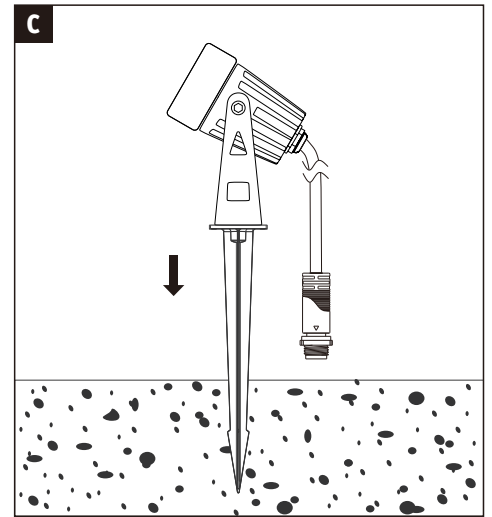

Paulmann

! IP65

Info

www.paulmann.com

Paulmann Licht GmbH
Quezinger Feld 2
31832 Springe
Germany

www.paulmann.com

Art.-Nr.: 943.73
943.74

PCIK 04/20

943.73

3x

3x

1x

1x

943.74

1x

1x

Driver

Paulmann
Art.-Nr. 988.48

Control Box

ZigBee Control Box

not incl.

Paulmann
Art.-Nr. 939.99

Remote Control

ZigBee Remote Control

not incl.

Paulmann
Art.-Nr. 500.67

not incl.

Paulmann
Art.-Nr. 180.11