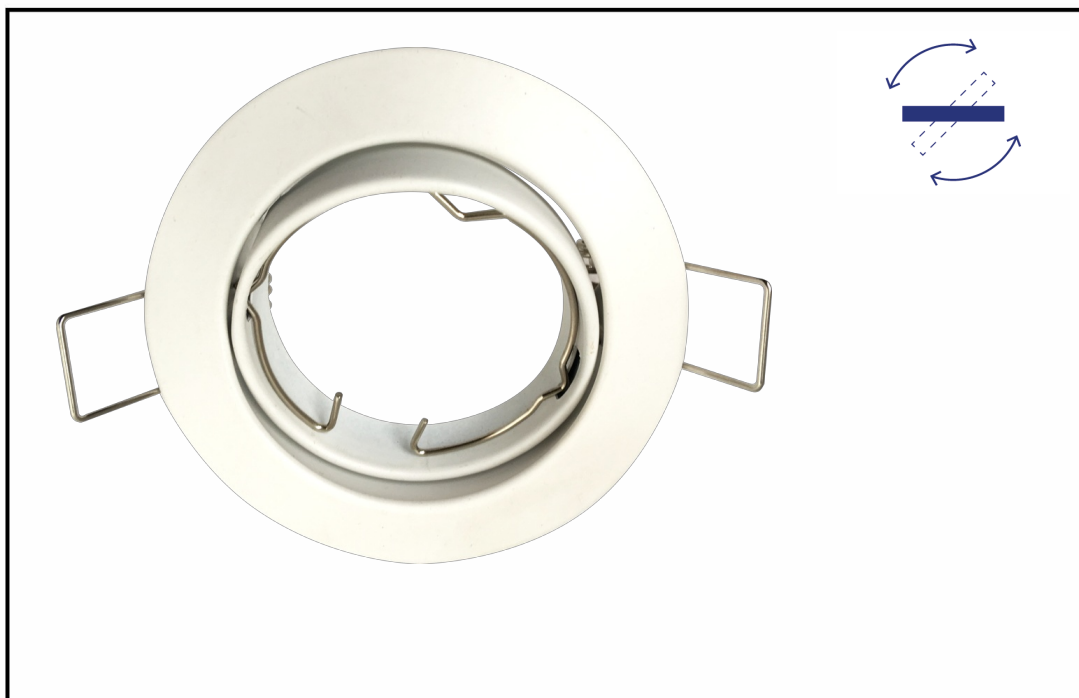

Collerette orientable blanche

**Collerette orientable pour spot
encastrable Arlux - Blanc - IP20 -
ø81mm**

Réf 950005

1.45€^{TTC*}

Voir le produit : <https://www.domomat.com/61243-collerette-orientable-pour-spot-encastrable-arlux-blanc-ip20-o81mm-arlux-950005.html>

*Le produit Collerette orientable pour spot encastrable Arlux - Blanc - IP20 - ø81mm
est en vente chez Domomat !*

FR: Colerette RNG201
 EN: Ring RNG201
 DE: Ring RNG201
 IT: Squillare RNG201
 ES: Anillo RNG202
 PL: Pierscien RNG201

	-
	-
	CRI >
ACIER	CE

FR: Compatible ampoule EN: Compatible light bulb DE: Kompatibel leuchtmittel IT: Compatibile lampadina ES: Compatible lámpara PL: Zgodny żarówka	 Ø 50mm
---	------------

3297029500056	-	-	-	68mm	8,3x2,3 cm