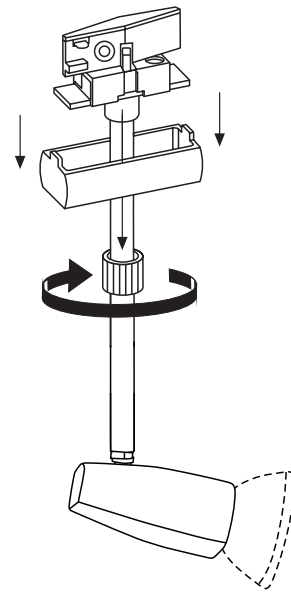

Art.-Nr.: **954.61**

(+MA326)PH04/16

1x

not incl.  
max. 10W  
GU10 LED

Paulmann  
Art.-Nr. 284.34  
[www.paulmann.com](http://www.paulmann.com)

**A**

Nr. 19,22,23,24

**B**

**C**

Nr. 19,22,23,24

**D**

Nr. 19,22,23,24

>0.3m = 