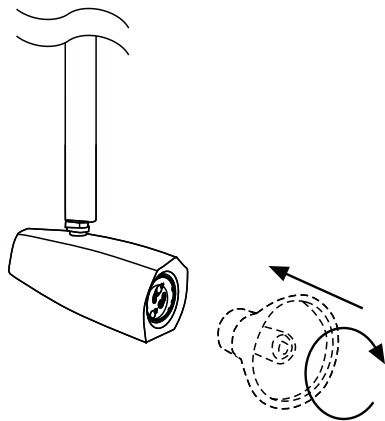

Art.-Nr.: **954.61**

(+MA326)PH04/16

1x

not incl.  
max. 10W  
GU10 LED

Paulmann  
Art.-Nr. 284.34  
[www.paulmann.com](http://www.paulmann.com)

**A**

Nr. 19,22,23,24

**B**

**C**

Nr. 19,22,23,24

**D**

Nr. 19,22,23,24

>0.3m = 