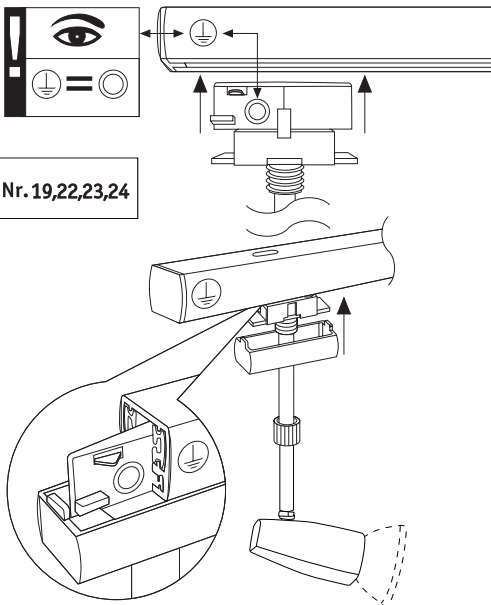

Art.-Nr.: **954.61**

(+MA326)PH04/16

1x

not incl.  
max. 10W  
GU10 LED

Paulmann  
Art.-Nr. 284.34  
[www.paulmann.com](http://www.paulmann.com)

**A**

Nr. 19,22,23,24

**B**

**C**

Nr. 19,22,23,24

**D**

Nr. 19,22,23,24

>0.3m = 