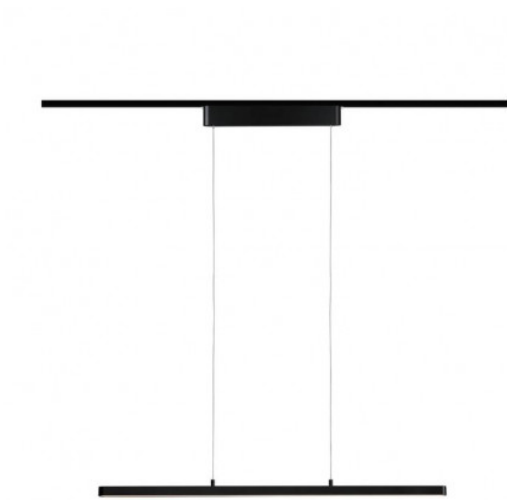

96816 - PAULMANN

**Suspension URail Lento Paulmann -
42W max - 2700K - Dimmable - Noir**
Réf 96816

232.66€^{TTC*}

Voir le produit : <https://www.domomat.com/70705-suspension-urail-lento-paulmann-42w-max-2700k-dimmable-noir-paulmann-96816.html>

*Le produit Suspension URail Lento Paulmann - 42W max - 2700K - Dimmable - Noir
est en vente chez Domomat !*

Artikelnummer:
96816

EAN-Nummer:
4000870968161

Name

Suspension URail Lento 42W Noir dép 230 V, métal gradable

dimensions

poids net	1.638 g
Longueur de la suspension	120-150 cm
Dimensions emballé	14,9 x 104,8 x 8,9 cm
Dimensions (Hauteur x Largeur x Profondeur)	B: 1.000 x T: 37 mm

données techniques

Tension d'alimentation	230 V
------------------------	-------