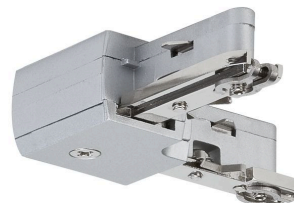

97648 - PAULMANN

**Connecteur en L fixe URail
Paulmann - 1000W max - Chrome
mat**

Réf 97648

14.78€^{TTC*}

Voir le produit : <https://www.domomat.com/70792-connecteur-en-l-fixe-urail-paulmann-1000w-max-chrome-mat-paulmann-97648.html>

*Le produit Connecteur en L fixe URail Paulmann - 1000W max - Chrome mat
est en vente chez Domomat !*

Artikelnummer:
97648

EAN-Nummer:
4000870976487

Name
URail System Light&Easy L-Connecteur rigide Chrome mate 230V Métal

dimensions

Longueur utile	29 mm
poids net	52 g
Dimensions emballé	9,8 x 11,9 x 4,5 cm
Dimensions (Hauteur x Largeur x Profondeur)	H: 18 x B: 62 x T: 62 mm

détails du produit

EAN	4000870976487
Code interne	976.48
contenu de la livraison	Montageanleitung
Producteur	Paulmann
Garantie	5 ans
Couleur	Chrome mat
Matériau	Métal