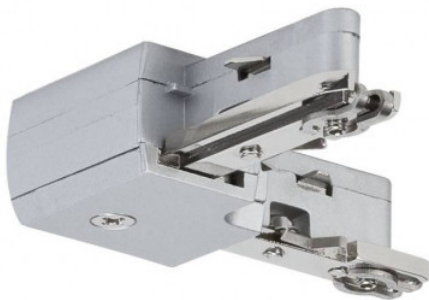

97648 - PAULMANN

**Connecteur en L fixe URail
Paulmann - 1000W max - Chrome
mat**

Réf 97648

14.78€^{TTC*}

Voir le produit : <https://www.domomat.com/70792-connecteur-en-l-fixe-urail-paulmann-1000w-max-chrome-mat-paulmann-97648.html>

*Le produit Connecteur en L fixe URail Paulmann - 1000W max - Chrome mat
est en vente chez Domomat !*

Artikelnummer:
97648

EAN-Nummer:
4000870976487

Name
URail System Light&Easy L-Connecteur rigide Chrome mate 230V Métal

dimensions

Longueur utile	29 mm
poids net	52 g
Dimensions emballé	9,8 x 11,9 x 4,5 cm
Dimensions (Hauteur x Largeur x Profondeur)	H: 18 x B: 62 x T: 62 mm

détails du produit

EAN	4000870976487
Code interne	976.48
contenu de la livraison	Montageanleitung
Producteur	Paulmann
Garantie	5 ans
Couleur	Chrome mat
Matériau	Métal