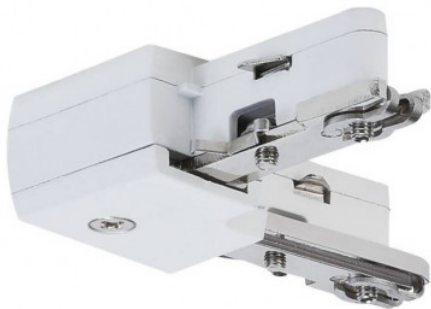

97649 - PAULMANN

**Connecteur en L fixe URail
Paulmann - 1000W max - Blanc**

Réf 97649

14.78€^{TTC*}

Voir le produit : <https://www.domomat.com/70793-connecteur-en-l-fixe-urail-paulmann-1000w-max-blanc-paulmann-97649.html>

*Le produit Connecteur en L fixe URail Paulmann - 1000W max - Blanc
est en vente chez Domomat !*

Artikelnummer:
97649

EAN-Nummer:
4000870976494

Name
URail System Light&Easy L-Connecteur rigide Blanc 230V Métal

dimensions

Longueur utile	29 mm
Dimensions emballé	3,8 x 11,6 x 9,4 cm
poids net	67 g
Dimensions (Hauteur x Largeur x Profondeur)	H: 18 x B: 62 x T: 62 mm

détails du produit

EAN	4000870976494
Code interne	976.49
contenu de la livraison	Montageanleitung
Producteur	Paulmann
Garantie	5 ans
Couleur	Blanc
Matériau	Matière plastique