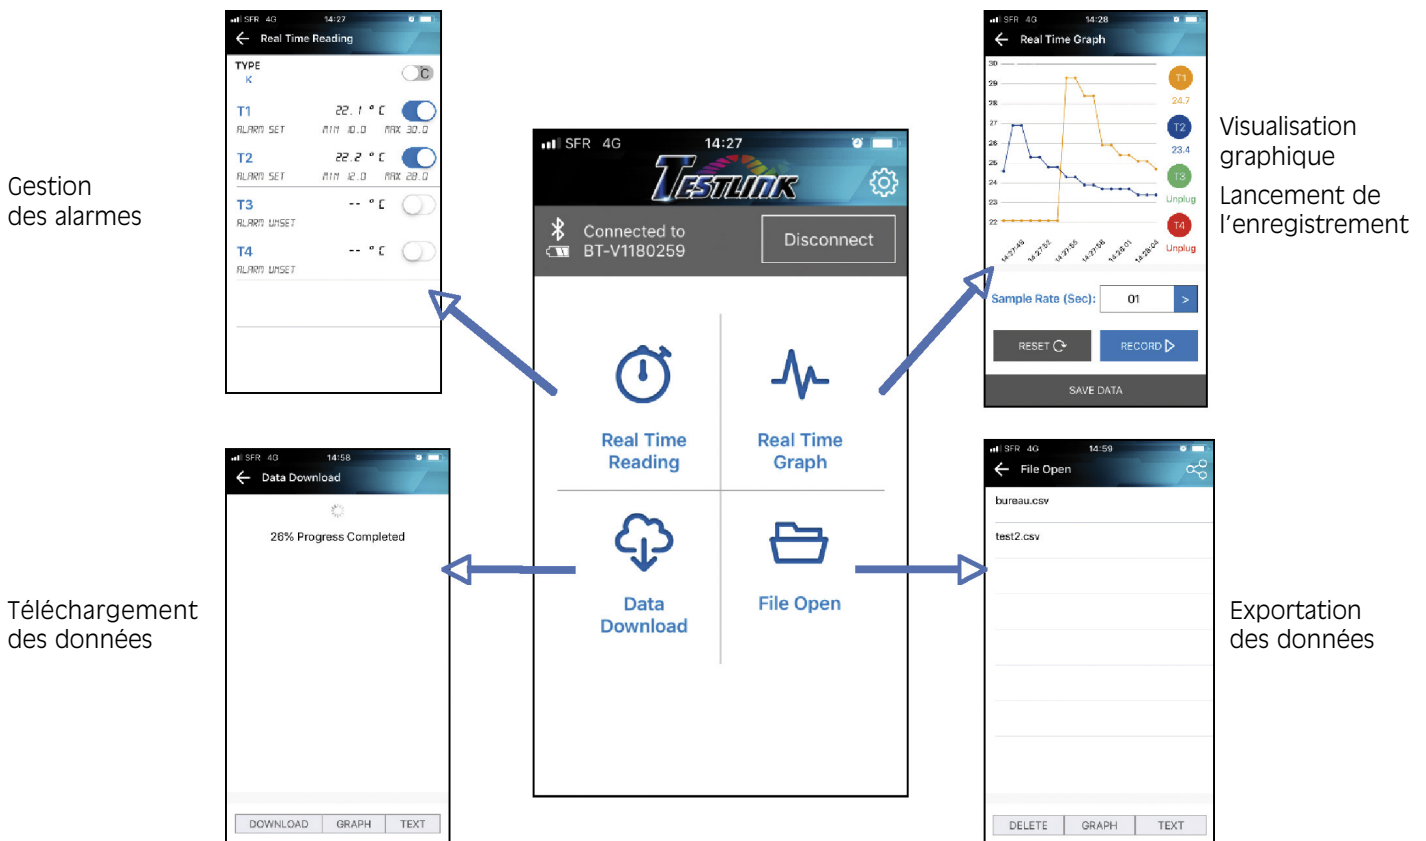

Le SEFRAM 9816B possède une interface USB permettant de récupérer et d'exploiter les données enregistrées sur un PC via le logiciel fourni ainsi qu'une interface Bluetooth® permettant le contrôle de l'appareil ainsi que la visualisation et l'exploitation des enregistrements sur un Smartphone Android® ou iOS®. L'application est disponible en téléchargement gratuit.

SEFRAM 9816B

Un logiciel de traitement gratuit et simple d'utilisation livré avec votre appareil

- Pilotage du thermomètre à distance via interface USB
- Visualisation graphique de chaque mesure
- Indicateurs Min/Max/Moy sur chaque voie
- Sauvegarde sous forme graphique ou de tableau

Le logiciel vous permet également d'enregistrer en temps réel via connexion USB, ce qui préservera les piles et la capacité de stockage interne de votre appareil.

Une application bluetooth® simple et efficace pour piloter votre appareil : Testlink