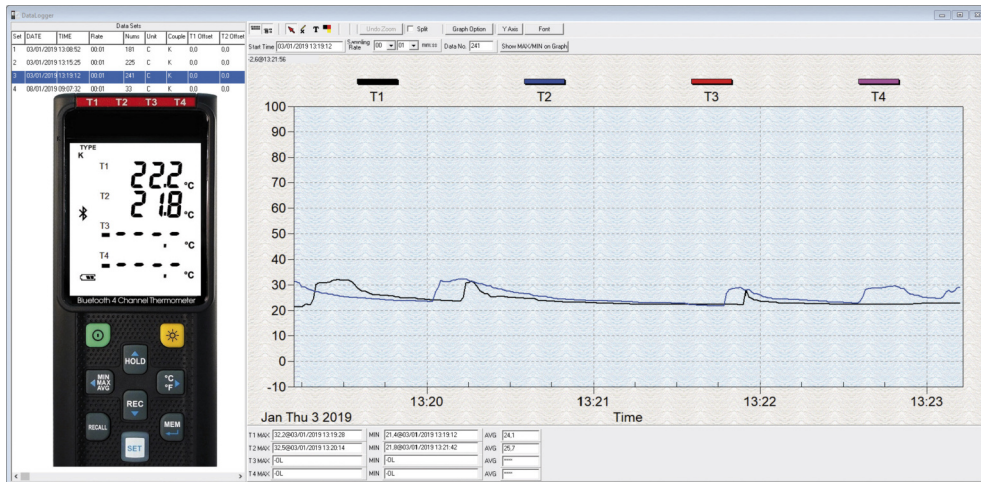

Le SEFRAM 9816B possède une interface USB permettant de récupérer et d'exploiter les données enregistrées sur un PC via le logiciel fourni ainsi qu'une interface Bluetooth® permettant le contrôle de l'appareil ainsi que la visualisation et l'exploitation des enregistrements sur un Smartphone Android® ou iOS®. L'application est disponible en téléchargement gratuit.

Avantages

- Compact et facile à utiliser
- Haute précision dans les mesures
- Possibilité de mettre en place des alarmes

Caractéristiques

- Fonction T1-T2.
- Fonction Hold
- Fonction alarme.
- Arrêt automatique réglable.
- Temps de réponse rapide avec une grande précision.
- Mesure des thermocouples de type K, J, E, T, N, R et S.
- Enregistrement Min / Max / Moy sur toutes les voies
- Interface USB, logiciel PC inclus
- Interface Bluetooth® pour communication avec Smartphone, Application gratuite pour Android® et iOS®
- Grand écran LCD rétro-éclairé : Visualisation de toutes les voies
- Enregistrement de données jusqu'à 32 000 points par voie
- Fonction de rappel pour lire instantanément jusqu'à 100 données sauvegardées manuellement

SEFRAM 9816B

Un logiciel de traitement gratuit et simple d'utilisation livré avec votre appareil

- Pilotage du thermomètre à distance via interface USB
- Visualisation graphique de chaque mesure
- Indicateurs Min/Max/Moy sur chaque voie
- Sauvegarde sous forme graphique ou de tableau

Le logiciel vous permet également d'enregistrer en temps réel via connexion USB, ce qui préservera les piles et la capacité de stockage interne de votre appareil.

Une application bluetooth® simple et efficace pour piloter votre appareil : Testlink