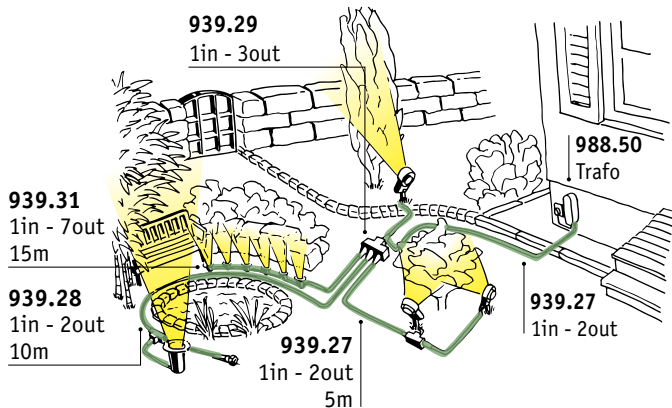

C'est simplissime :

1. Positionnement libre des luminaires

pour une mise en scène lumineuse idéale.

2. Assembler le système de câbles

de la source d'alimentation jusqu'au luminaire le plus éloigné. (50 m max.)

3. Choisir le transfo en fonction de la puissance totale

$$1 \times 4,3 \text{ W} + 3 \times 6,8 \text{ W} + 2 \times 6 \text{ W} = 36,7 \text{ W} (> 75 \text{ W/VA})$$

230/24 V, 21 VA
max. 21 W
988.48

230/24 V, 75 VA
max. 75 W
988.49