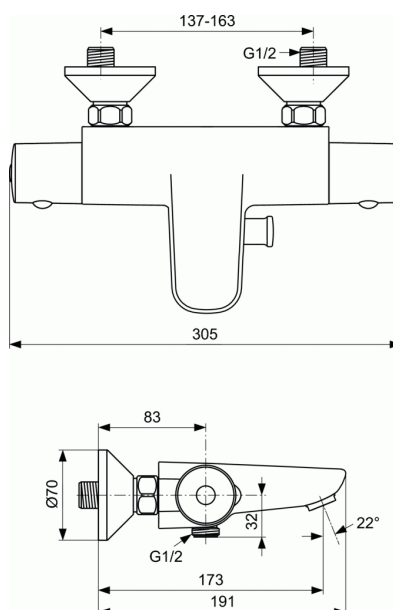

CERATHERM 50

Mitigeur thermostatique bain-douche mural

Mitigeur thermostatique bain-douche mural

Inverseur à retour automatique

Projection 173 mm

Peut se poser avec colonnettes, réf. A2450AA

Classement E3/1 C3 A3 U3; Numéro ACS: 16ACCLY031

Poignée de réglage de la température avec limiteur pré-réglé à 40°C sous une pression

de 3 bars. Eau Chaude et Eau Froide. Sécurité de blocage à 40°C, 43°C, 45°C ou 50°C

Classification C3 : température maximum 50°

Cartouche cire interchangeable avec grille anti-tartre - réf. A962229NU

Poignée de débit avec économiseur débrayable à 50 % du débit maxi

Tête/inverseur à disques céramique

Sortie de douche ½" par le dessous avec clapet anti-retour intégré

Raccords muraux. Entraxe 150 mm ± 13 mm

Technologie COOL BODY (corps tiède)

FINITIONS*

AA

* AA = Chrome (AA)

NORMES ET ENVIRONNEMENT