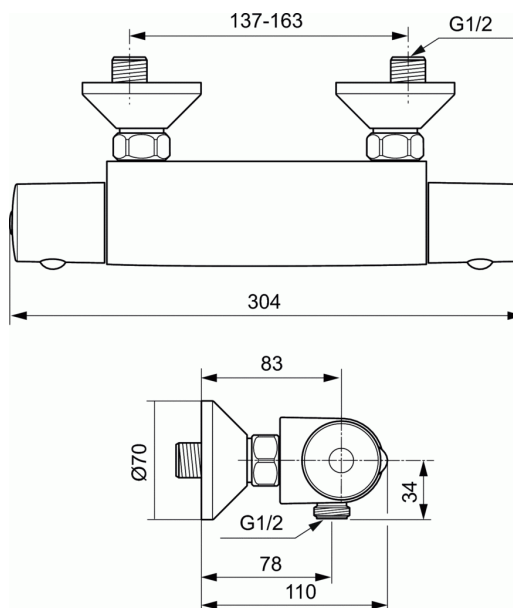

CERATHERM 50

Mitigeur thermostatique douche mural

Mitigeur thermostatique douche mural

Saillie 110 mm

Peut se poser avec colonnettes, réf. A2450AA

Remplace réf. A6020AA

Poignée de réglage de la température avec limiteur pré-réglé à 40°C sous une pression

de 3 bars. Eau Chaude et Eau Froide. Sécurité de blocage à 40°C, 43°C, 45°C ou 50°C

Classification C3 : température maximum 50°

Cartouche cire interchangeable avec grille anti-tartre - réf. A962229NU

Poignée de débit avec économiseur débrayable à 50 % du débit maxi

Tête 1/2" à disques céramique

Sortie de douche 1/2" par le dessous avec clapet anti-retour intégré

Raccords muraux. Entraxe 150 mm ± 13 mm

Technologie COOL BODY (corps tiède)

Classement E1 C3 A3 U3; Numéro ACS 13ACCLY043

FINITIONS*

* AA = Chrome (AA)