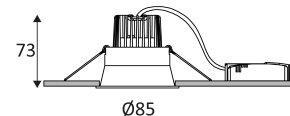

ABY 2 RD

- Downlight encastré rond fixe.
- Réflecteur basse luminance.
- Fixation par ressorts.
- Convertisseur dimmable déporté fourni.
- Compatible avec variateur début et fin de phase.