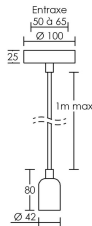

EPOQUE E27

bronze

Suspension / douille décorative vintage IP20, lampe non fournie

Code: **51206**

Caractéristiques techniques

Utilisation	intérieure	Température de couleur	Dépend de la lampe utilisée
IP	IP20	IRC / Ra	Dépend de la lampe utilisée
IK	IK02	Faisceau	Dépend de la lampe utilisée
Classe	Classe 2 - double isolation	Flux lumineux total	Dépend de la lampe utilisée
Résistance au feu	650°C	Efficacité lumineuse	Dépend de la lampe utilisée
Mode de montage	Suspension	Température d'utilisation	-10 °C/ +35 °C
Matière/ Coloris n°1	douille acier bronze / vieux bronze	Variation	dépend de la lampe utilisée
Matière/ Coloris n°2	support : patère / barre / base acier noir	Durée de vie moyenne	Dépend de la lampe utilisée
Orientation du produit	fixe	Nombre de On / Off	Dépend de la lampe utilisée
Nombre et type de source	Plusieurs types de sources possibles lampe non fournie	Poids net:	0,24 kg
Douille / Culot	E27	Compatible Minuterie ?	Dépend de la lampe utilisée
Puissance nominale/absorbée	60,00 W	Compatible Détection ?	Dépend de la lampe utilisée
Tension/Fréquence/Intensité	220-240V 50/60Hz	Applications spécifiques	■ Décoratif
Driver / Alimentation	Direct sur réseau sans alimentation	Recommandations installation:	
LOR (Light Output Ratio)		Câblage	Câble lisse longueur : 1m
Facteur de puissance	dépend de la lampe utilisée	Autres commentaires