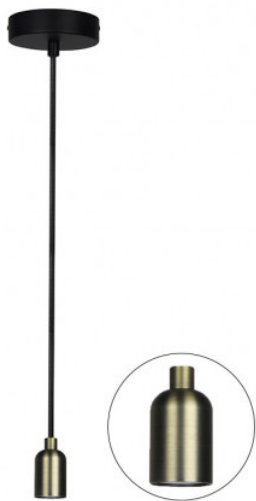

## Fiche Aric 51206

**Suspension Époque E27 Aric - 60W -  
Sans ampoule - Bronze**

Réf 51206

**16.20€<sup>TTC\*</sup>**

Voir le produit : <https://www.domomat.com/64161-suspension-epoque-e27-aric-60w-sans-ampoule-bronze-aric-51206.html>

*Le produit Suspension Époque E27 Aric - 60W - Sans ampoule - Bronze  
est en vente chez Domomat !*

## bronze

Suspension / douille décorative vintage IP20, lampe non fournie

Code: **51206**