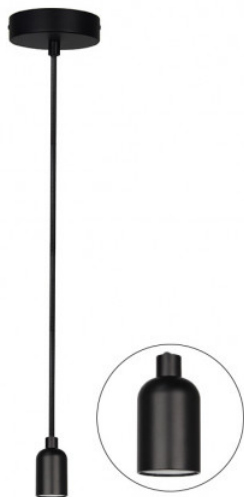

## Fiche Aric 51207

**Suspension Époque E27 Aric - 60W -  
Sans ampoule - Noir mat**

Réf 51207

**16.20€<sup>TTC\*</sup>**

Voir le produit : <https://www.domomat.com/64168-suspension-epoque-e27-aric-60w-sans-ampoule-noir-mat-aric-51207.html>

*Le produit Suspension Époque E27 Aric - 60W - Sans ampoule - Noir mat  
est en vente chez Domomat !*

# EPOQUE E27 noir mat

Suspension / douille décorative vintage IP20, lampe non fournie

Code: **51207**