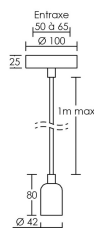

## Fiche Aric 51207

**Suspension Époque E27 Aric - 60W -  
Sans ampoule - Noir mat**

Réf 51207

**16.20€<sup>TTC\*</sup>**

Voir le produit : <https://www.domomat.com/64168-suspension-epoque-e27-aric-60w-sans-ampoule-noir-mat-aric-51207.html>

# EPOQUE E27 noir mat

Suspension / douille décorative vintage IP20, lampe non fournie

Code: **51207**

## Caractéristiques techniques

<b>Utilisation</b>	intérieure	<b>Température de couleur</b>	Dépend de la lampe utilisée
<b>IP</b>	IP20	<b>IRC / Ra</b>	Dépend de la lampe utilisée
<b>IK</b>	IK02	<b>Faisceau</b>	Dépend de la lampe utilisée
<b>Classe</b>	Classe 2 - double isolation	<b>Flux lumineux total</b>	Dépend de la lampe utilisée
<b>Résistance au feu</b>	650°C	<b>Efficacité lumineuse</b>	Dépend de la lampe utilisée
<b>Mode de montage</b>	Suspension	<b>Température d'utilisation</b>	-10 °C/ +35 °C
<b>Matière/ Coloris n°1</b>	douille acier noir mat	<b>Variation</b>	dépend de la lampe utilisée
<b>Matière/ Coloris n°2</b>	support : patère / barre / base acier noir	<b>Durée de vie moyenne</b>	Dépend de la lampe utilisée
<b>Orientation du produit</b>	fixe	<b>Nombre de On / Off</b>	Dépend de la lampe utilisée
<b>Nombre et type de source</b>	Plusieurs types de sources possibles lampe non fournie	<b>Poids net:</b>	0,24 kg
<b>Douille / Culot</b>	E27	<b>Compatible Minuterie ?</b>	Dépend de la lampe utilisée
<b>Puissance nominale/absorbée</b>	60,00 W	<b>Compatible Détection ?</b>	Dépend de la lampe utilisée
<b>Tension/Fréquence/Intensité</b>	220-240V 50/60Hz	<b>Applications spécifiques</b>	■ Décoratif
<b>Driver / Alimentation</b>	Direct sur réseau sans alimentation	<b>Recommandations installation:</b>	
<b>LOR (Light Output Ratio)</b>		<b>Câblage</b>	Câble lisse longueur : 1m
<b>Facteur de puissance</b>	dépend de la lampe utilisée	<b>Autres commentaires</b>	