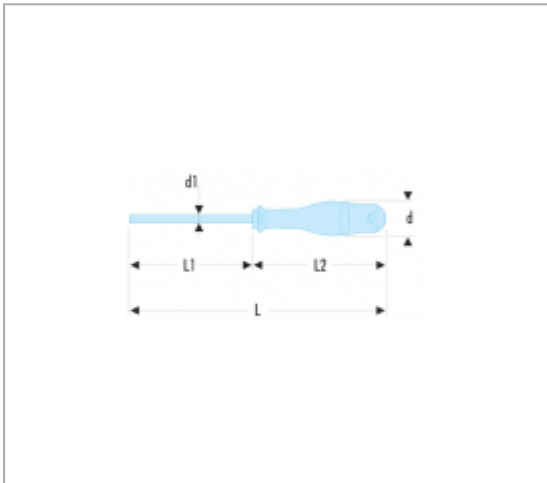

ATWHH | Facom

Clé mâle 6 pans droite Facom - 4mm
- Tête hexagonale - Emmanchée
Réf ATWHH4X75

3.96€^{TTC*}

Voir le produit : <https://www.domomat.com/66596-cle-male-6-pans-droite-facom-4mm-tete-hexagonale-emmanchee-facom-atwhh4x75.html>

Le produit Clé mâle 6 pans droite Facom - 4mm - Tête hexagonale - Emmanchée est en vente chez Domomat !

AWHH4X75 | AWHH - CLÉS MÂLES 6 PANS EMMANCHÉES

Description :

- Manche ergonomique bi-matière PROTWIST® pour un vissage confortable et puissant.

Informations :

	AWHH4X75
d [mm]	25
L [mm]	178
L2 [mm]	103
6 pans [mm]	4,0
[g]	45